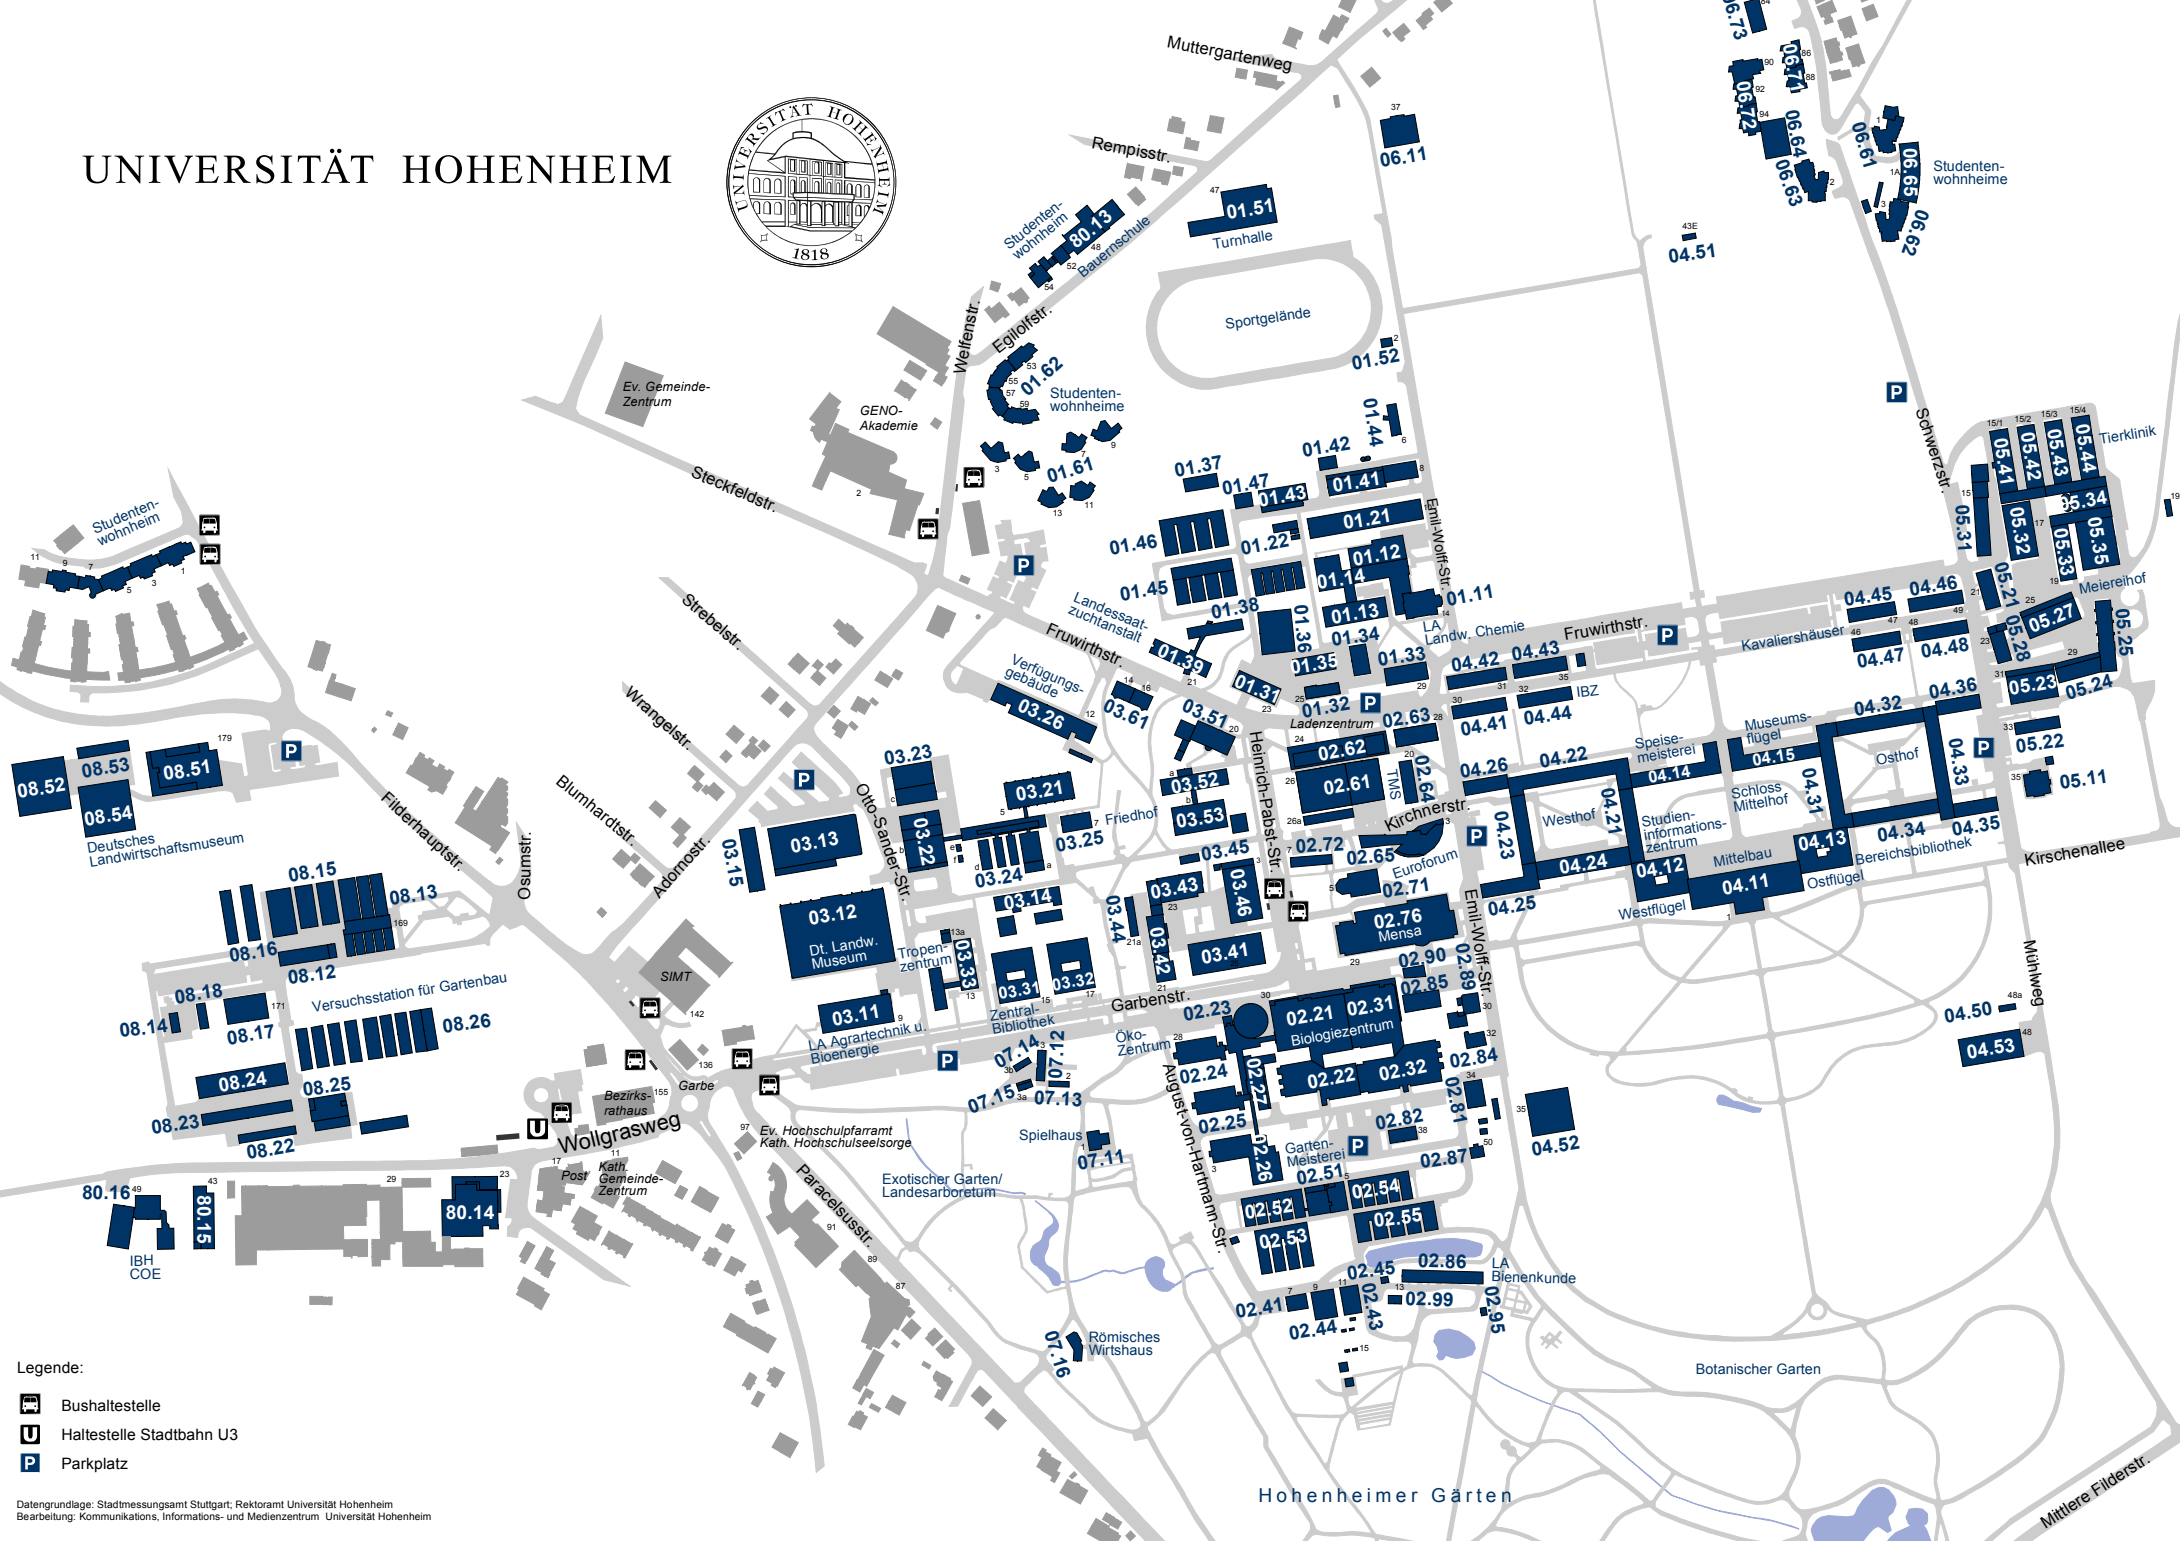

UNIVERSITÄT HOHENHEIM

1. Legende:
2. Bushaltestelle
   - Haltestelle Stadtbahn U3
   - Parkplatz