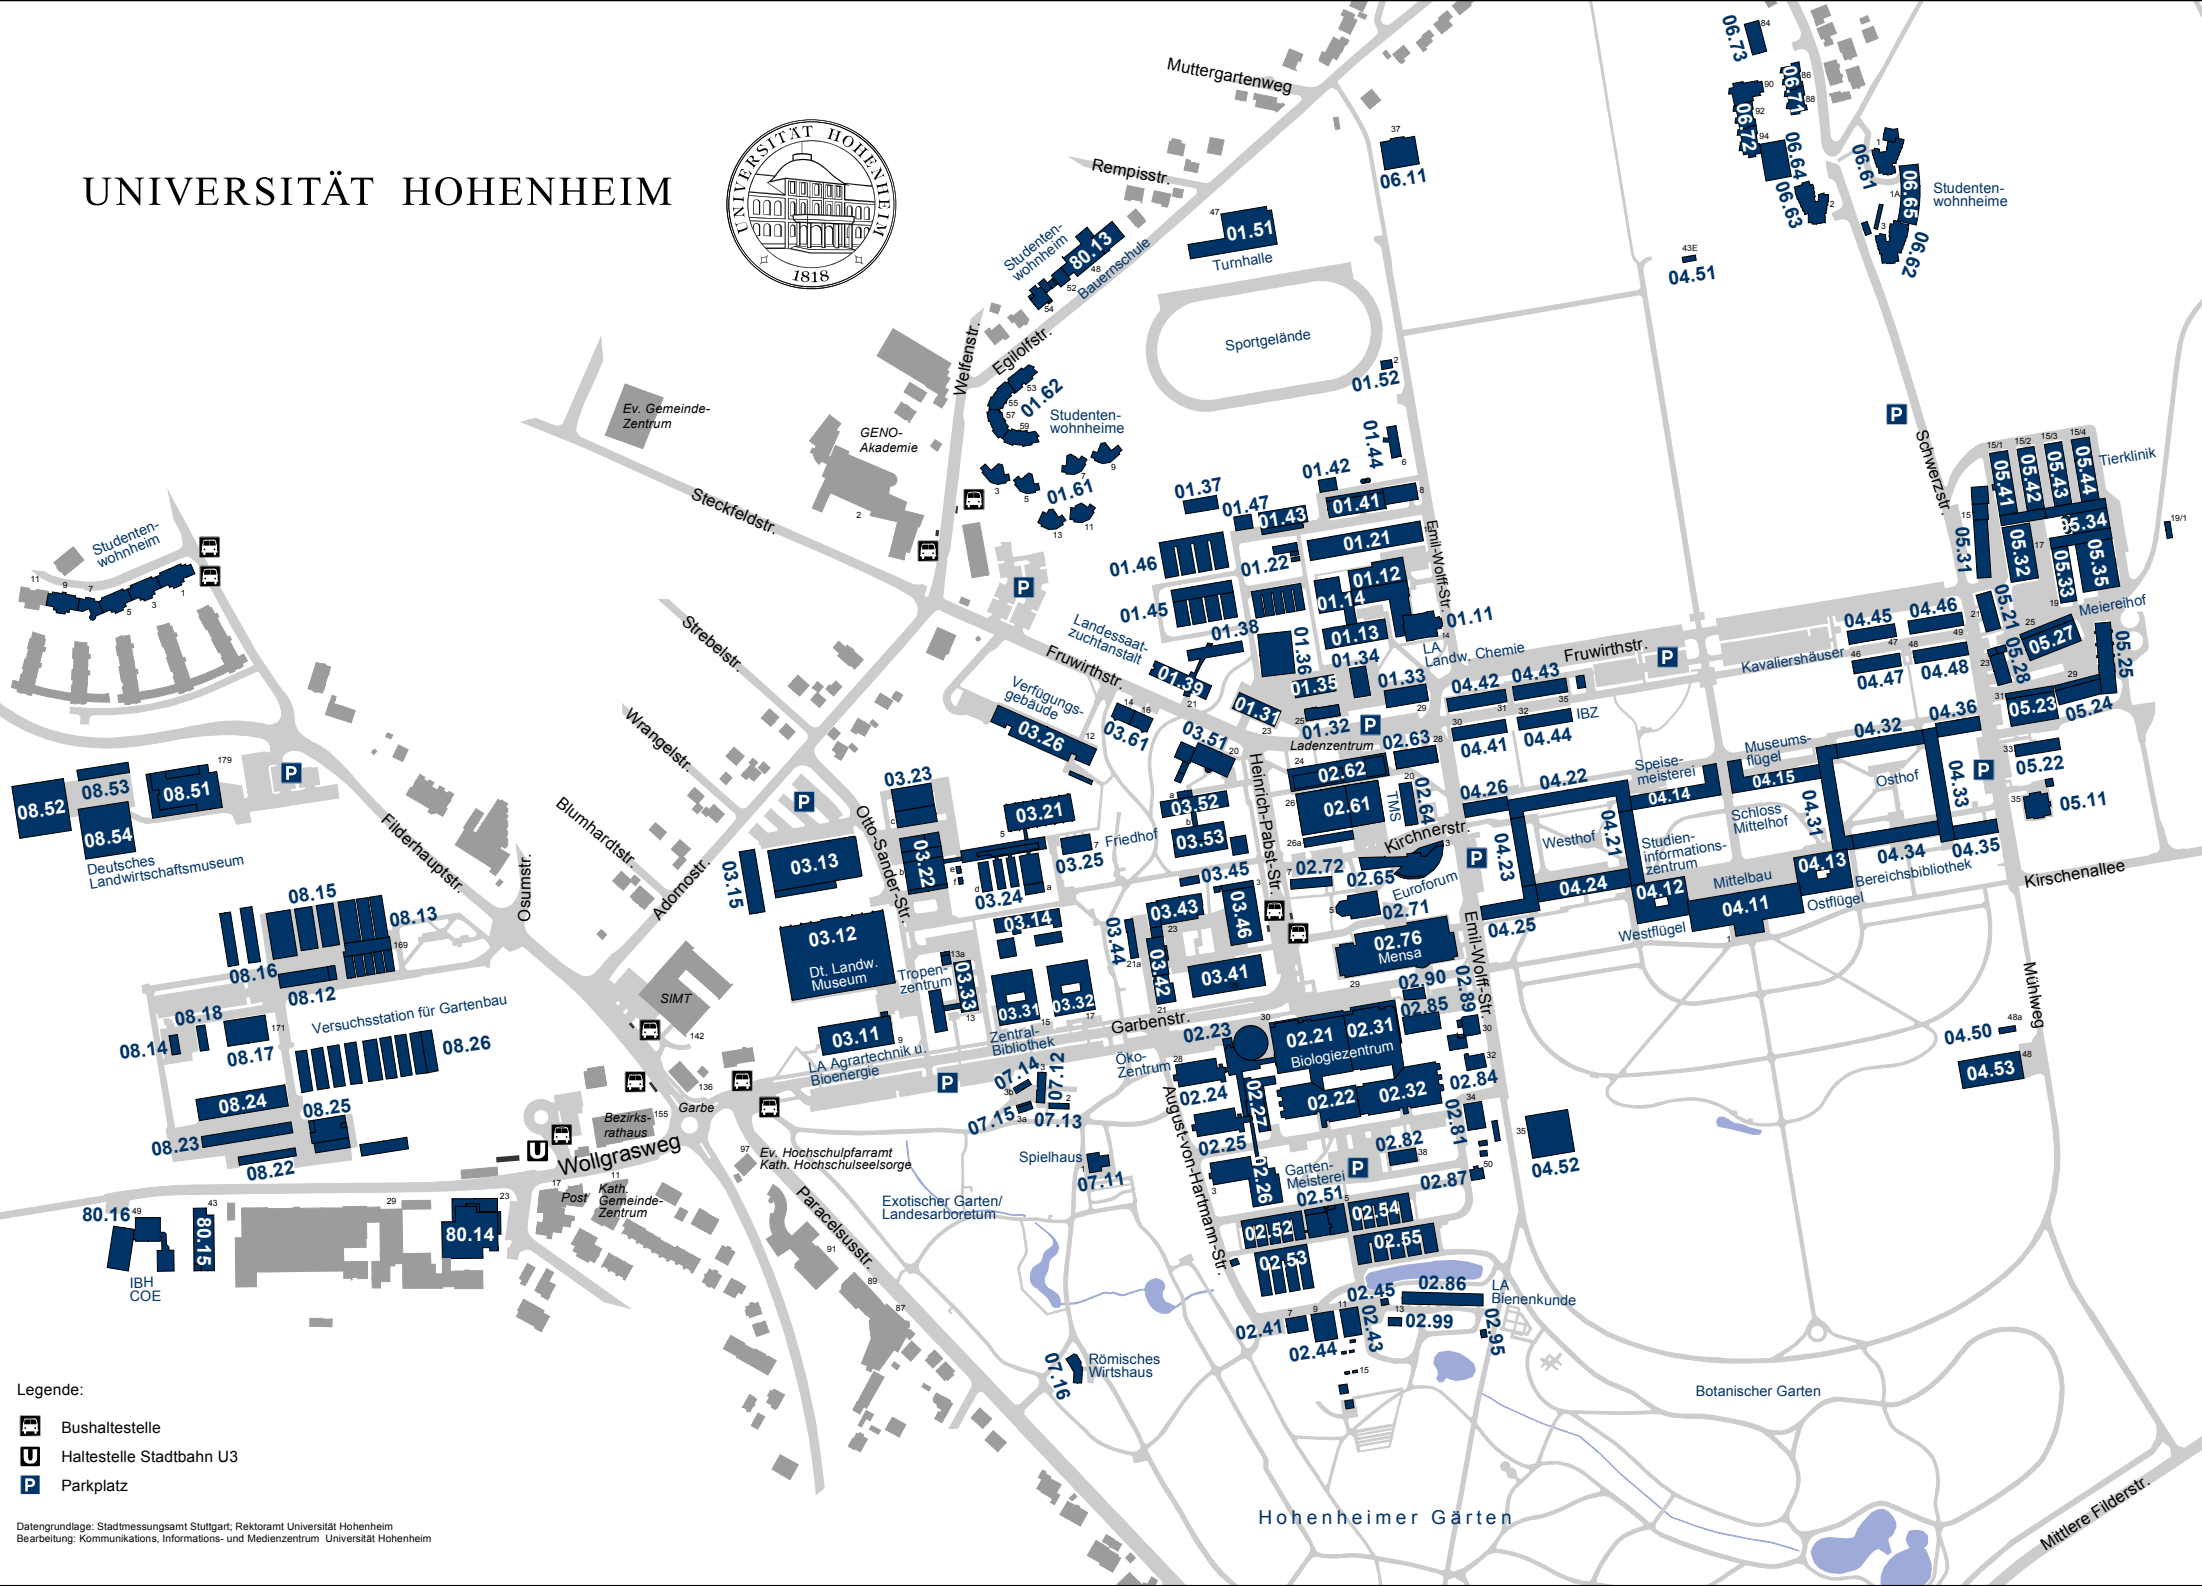

UNIVERSITÄT HOHENHEIM

1. Legende:
2. Bushaltestelle
   - Haltestelle Stadtbahn U3
   - Parkplatz