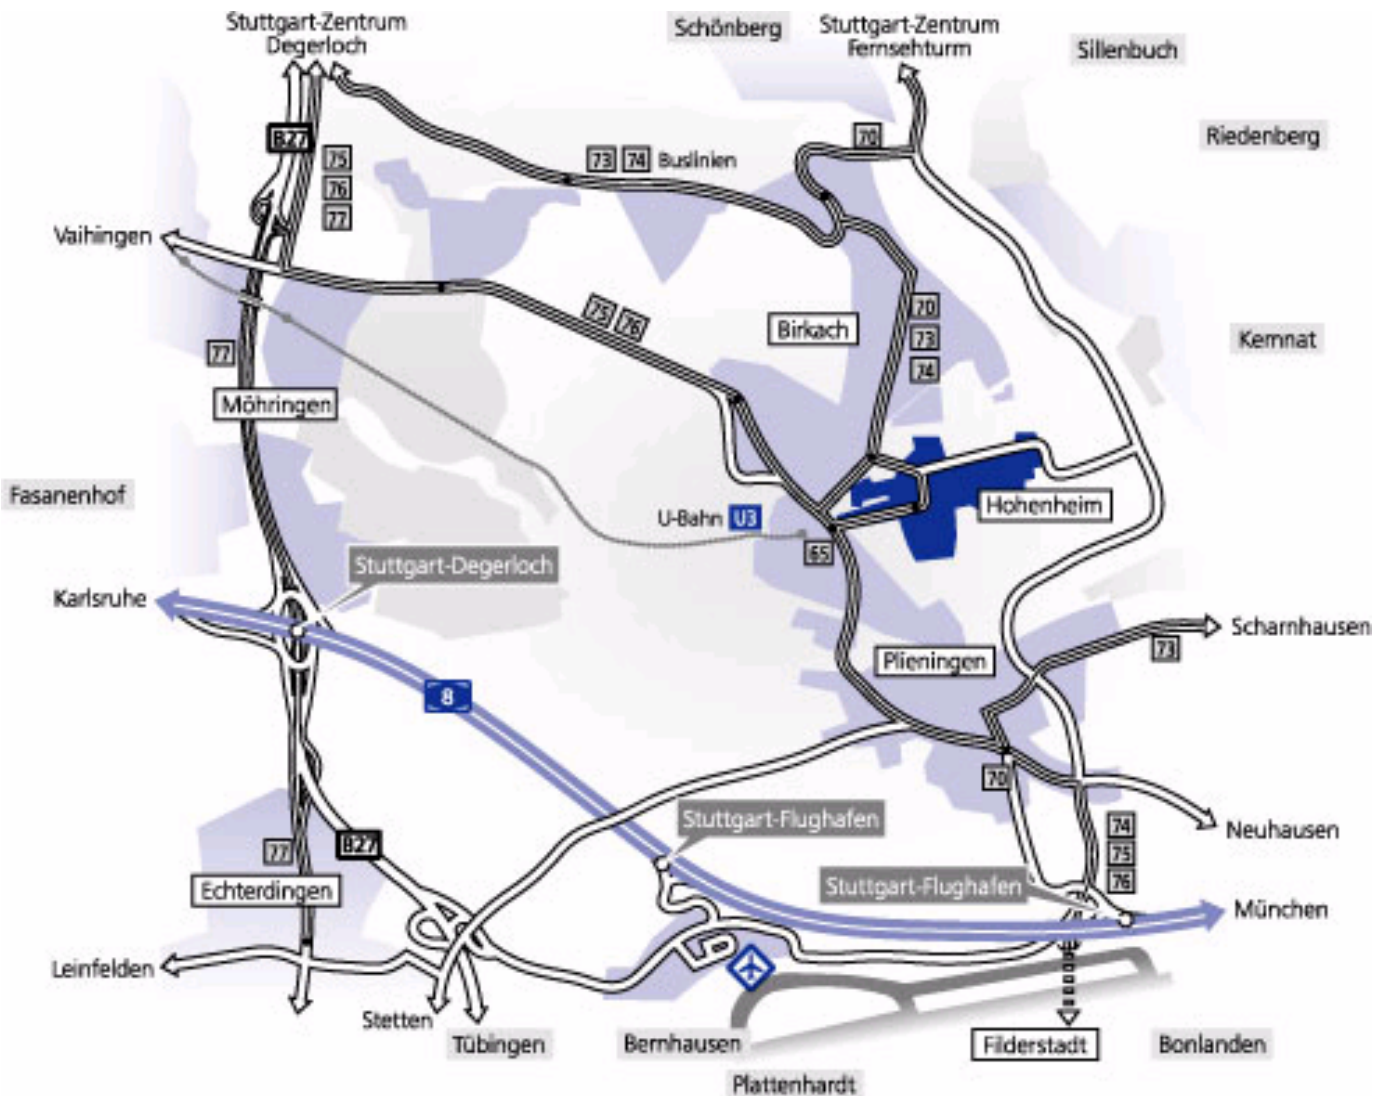

Wegbeschreibung (1/4)

Zum Campus der Universität Hohenheim können Sie mit folgender Kartenskizze finden:

Universität Hohenheim
Institut für Betriebswirtschaftslehre
Lehrstuhl für Marketing
Prof. Dr. Markus Voeth

Öffentliche Verkehrsmittel:

Stadtbahn U7 (Tief-Bahnhof) Richtung Ostfildern bis Ruhbank (Fernsehturm), dann umsteigen in Stadtbus 70 Richtung Plieningen bis Universität Hohenheim.

Alternativ: Stadtbahn U5 oder U6 (Tief-Bahnhof) Richtung Leinfelden bzw. Möhringen bis Möhringen Bahnhof, dann umsteigen in Stadtbahn U3 Richtung Plieningen bis Plieningen Garbe, dann zu Fuß bis zur Universität Hohenheim oder umsteigen in Stadtbus 65 Richtung Obertürkheim Bf. bis Universität Hohenheim.

Aus Richtung Karlsruhe/Heilbronn:

Autobahn A8, Ausfahrt Stuttgart-Flughafen/S-Hohenheim, links einordnen und der Beschilderung S-Hohenheim folgen. Nach ca. 4 km links abbiegen zur Universität Hohenheim. Dem Straßenverlauf folgen bis nach einer scharfen Links-Kurve die Parkplätze erreicht werden.

Aus Richtung München:

Autobahn A8, Ausfahrt Stuttgart-Flughafen/S-Hohenheim, rechts einordnen und der Beschilderung S-Hohenheim folgen. Nach ca. 4 km links abbiegen zur Universität Hohenheim. Dem Straßenverlauf folgen bis nach einer scharfen Links-Kurve die Parkplätze erreicht werden.