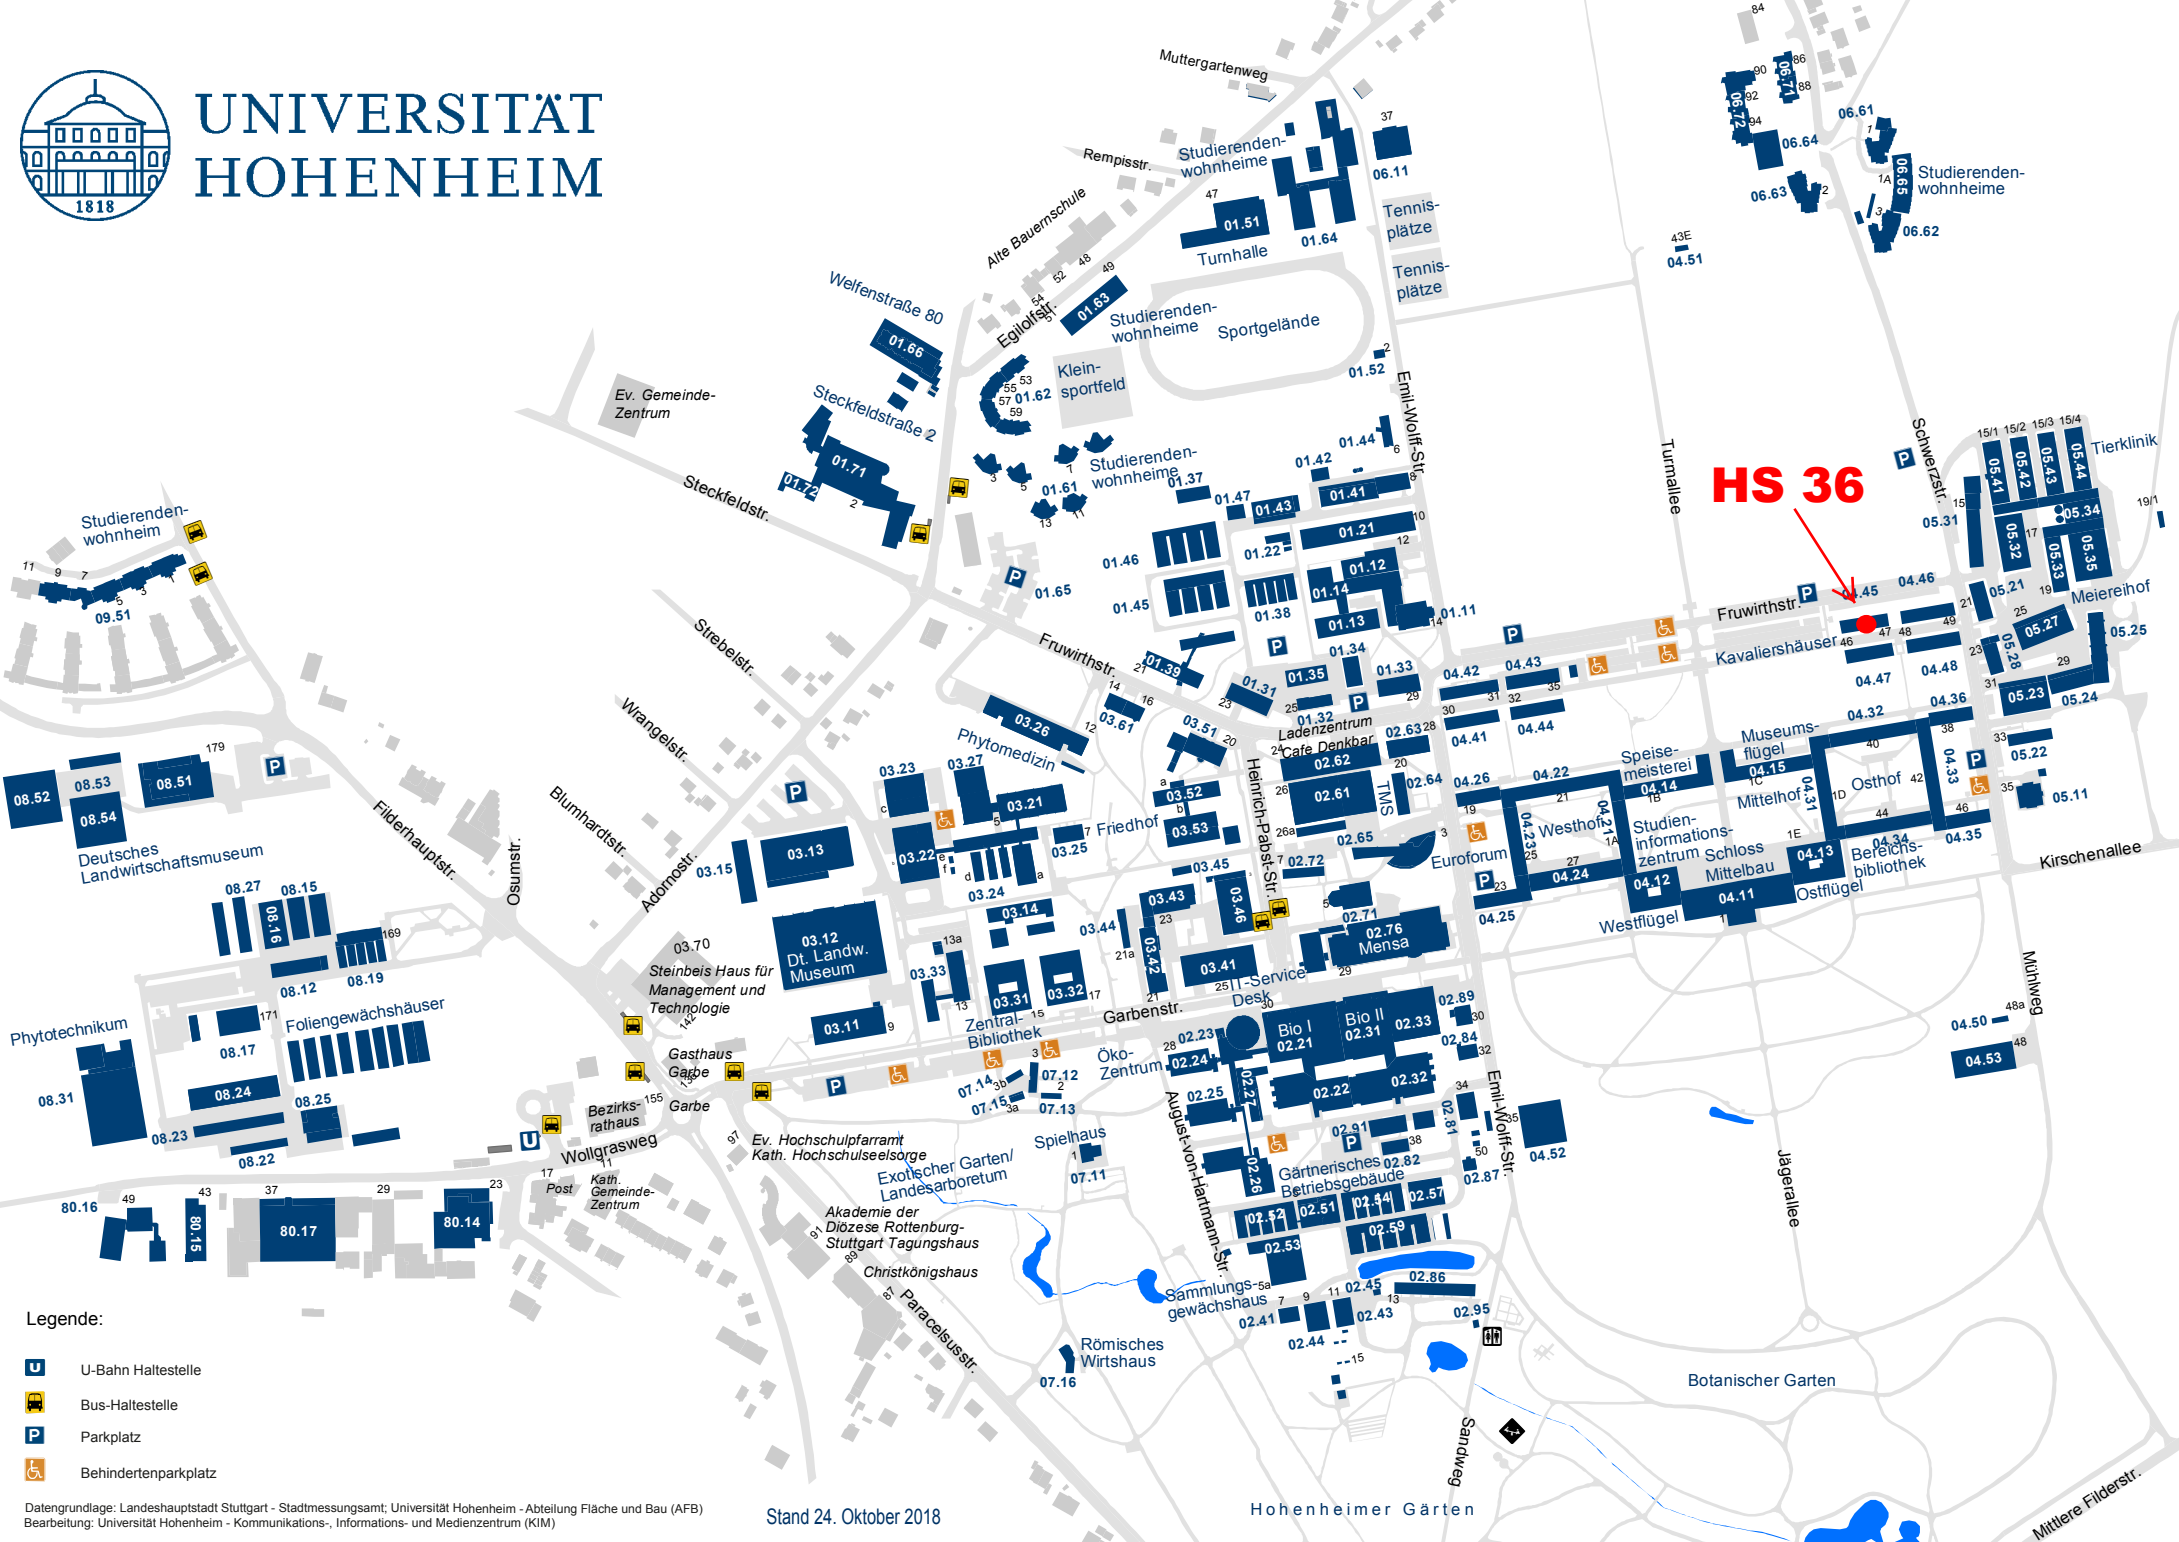

UNIVERSITÄT HOHENHEIM

HS 36

- Legende:
- U-Bahn Haltestelle
 - Bus-Haltestelle
 - Parkplatz
 - Behindertenparkplatz

Datengrundlage: Landeshauptstadt Stuttgart - Stadtmessungsamt; Universität Hohenheim - Abteilung Fläche und Bau (AFB)
Bearbeitung: Universität Hohenheim - Kommunikations-, Informations- und Medienzentrum (KIM)

Stand 24. Oktober 2018

Hohenheimer Gärten