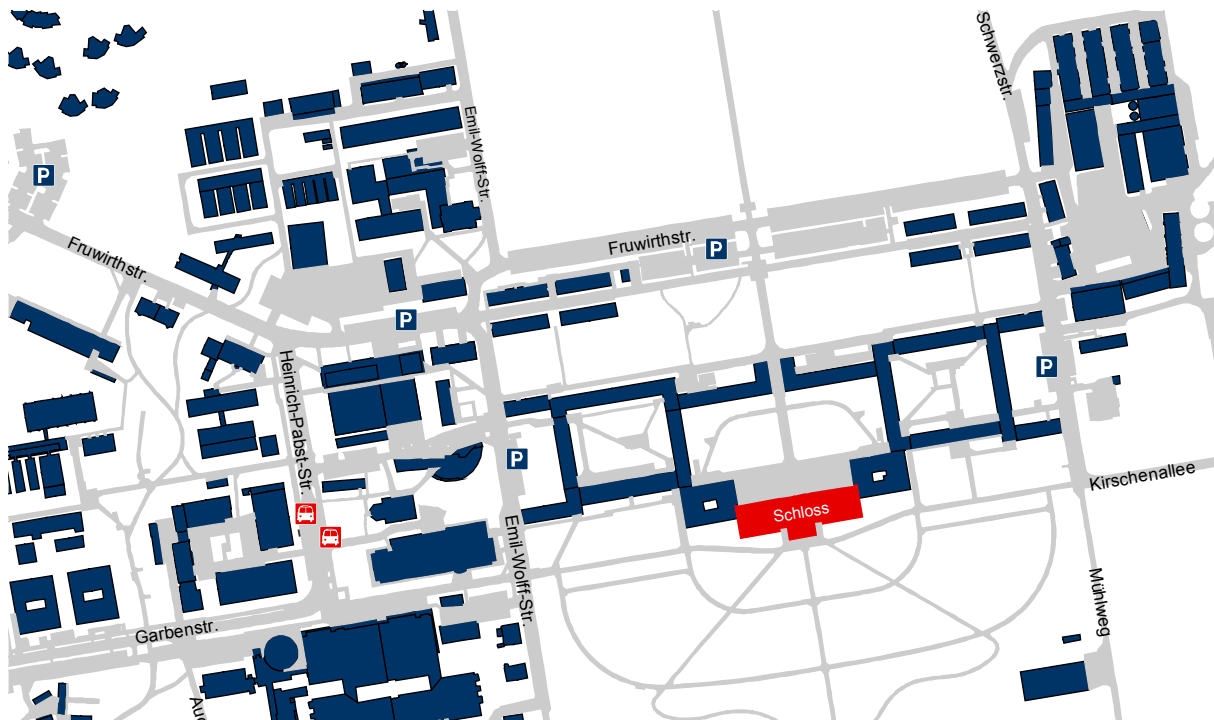

Rauminformationen

Aula | Schloss Mittelbau

Aula

Schloss, Mittelbau, 1. OG

Größe: 178 m², ca., 16,5 m x 11,5m

Bestuhlungsarten:

- Theater- | Reihenbestuhlung
- Parlamentarisch
- Empfang
- Bankett
- Stuhlkreis
- U-Form
- Carré Form
- Fischgräten

Bestuhlung: Reihen- | Theaterbestuhlung max. 198 Personen

Aula

Bestuhlung: Parlamentarisch, max. 60 Personen

Aula

Bestuhlung: Stuhlkreis, max. 100 Personen

Aula

Bestuhlung: Bankett, max. 100 Personen

Aula