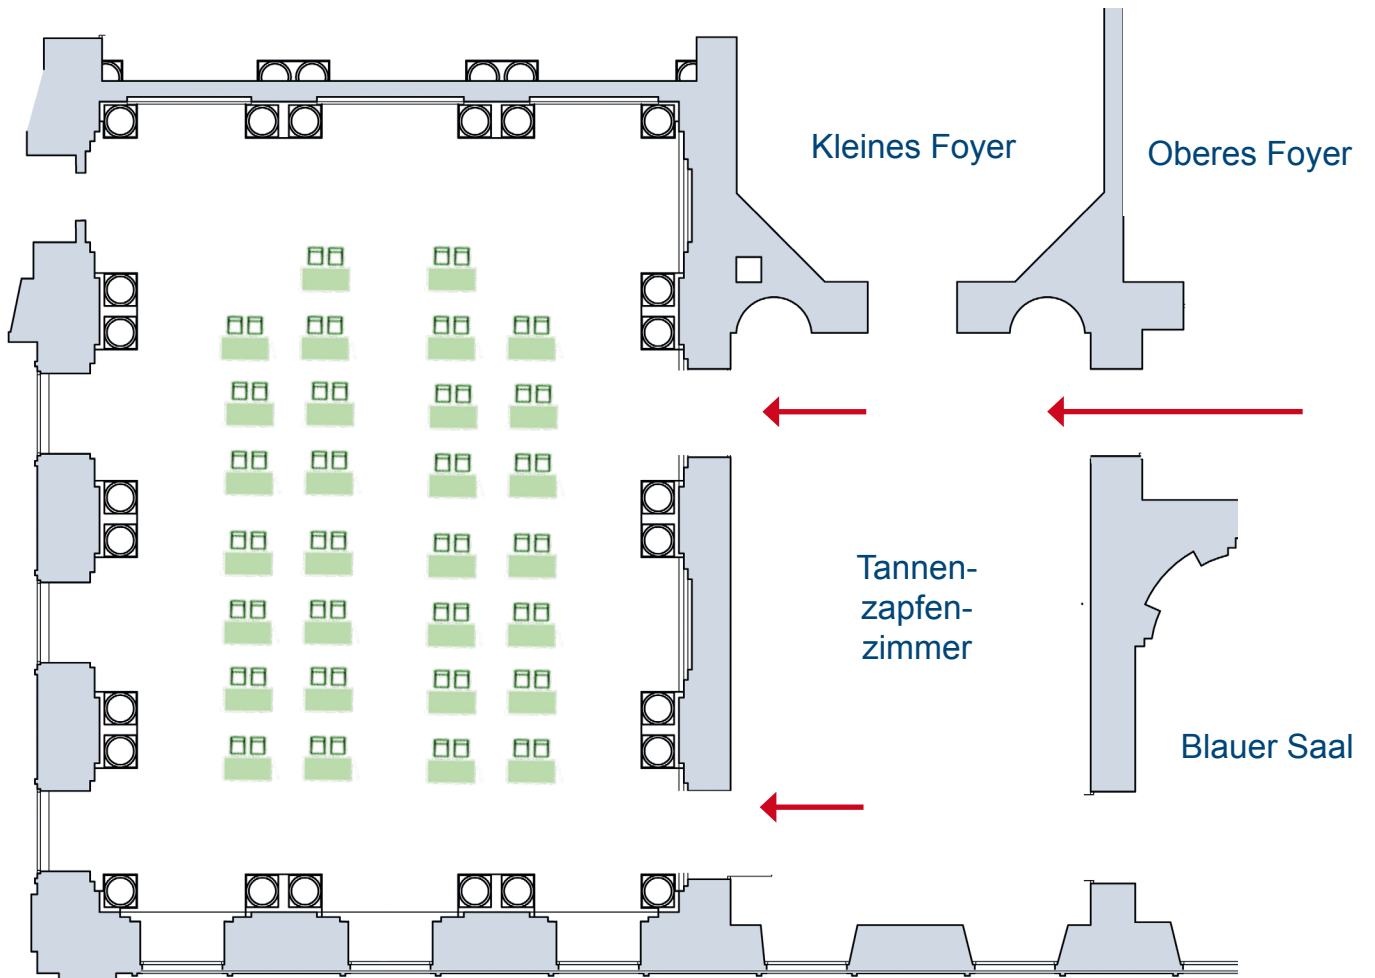

Rauminformationen

Aula | Schloss Mittelbau

Aula

Schloss, Mittelbau, 1. OG

Größe: 178 m², ca., 16,5 m x 11,5m

Bestuhlungsarten:

- Theater- | Reihenbestuhlung
- Parlamentarisch
- Empfang
- Bankett
- Stuhlkreis
- U-Form
- Carré Form
- Fischgräten

Bestuhlung, so wie angegeben, vorhanden | Hausmeisterunterstützung | Bestuhlung erfolgt durch das Institut | Für nicht benötigte Möbel, die sich im Raum befinden muss ein extra Raum mitgebucht werden

Aula

Bestuhlung: Reihen- | Theaterbestuhlung max. 198 Personen

Aula

Bestuhlung: Parlamentarisch, max. 60 Personen

Aula

Bestuhlung: Stuhlkreis, max. 100 Personen

Aula

Bestuhlung: Bankett, max. 100 Personen

Aula

Bestuhlung: Empfang, max. 80 Personen

Aula

Bestuhlung: Stuhlkreis, max. 100 Personen

Aula

Bestuhlung: U-Form, max. 60 Personen

Aula

Bestuhlung: Carré Form, max. 60 Personen