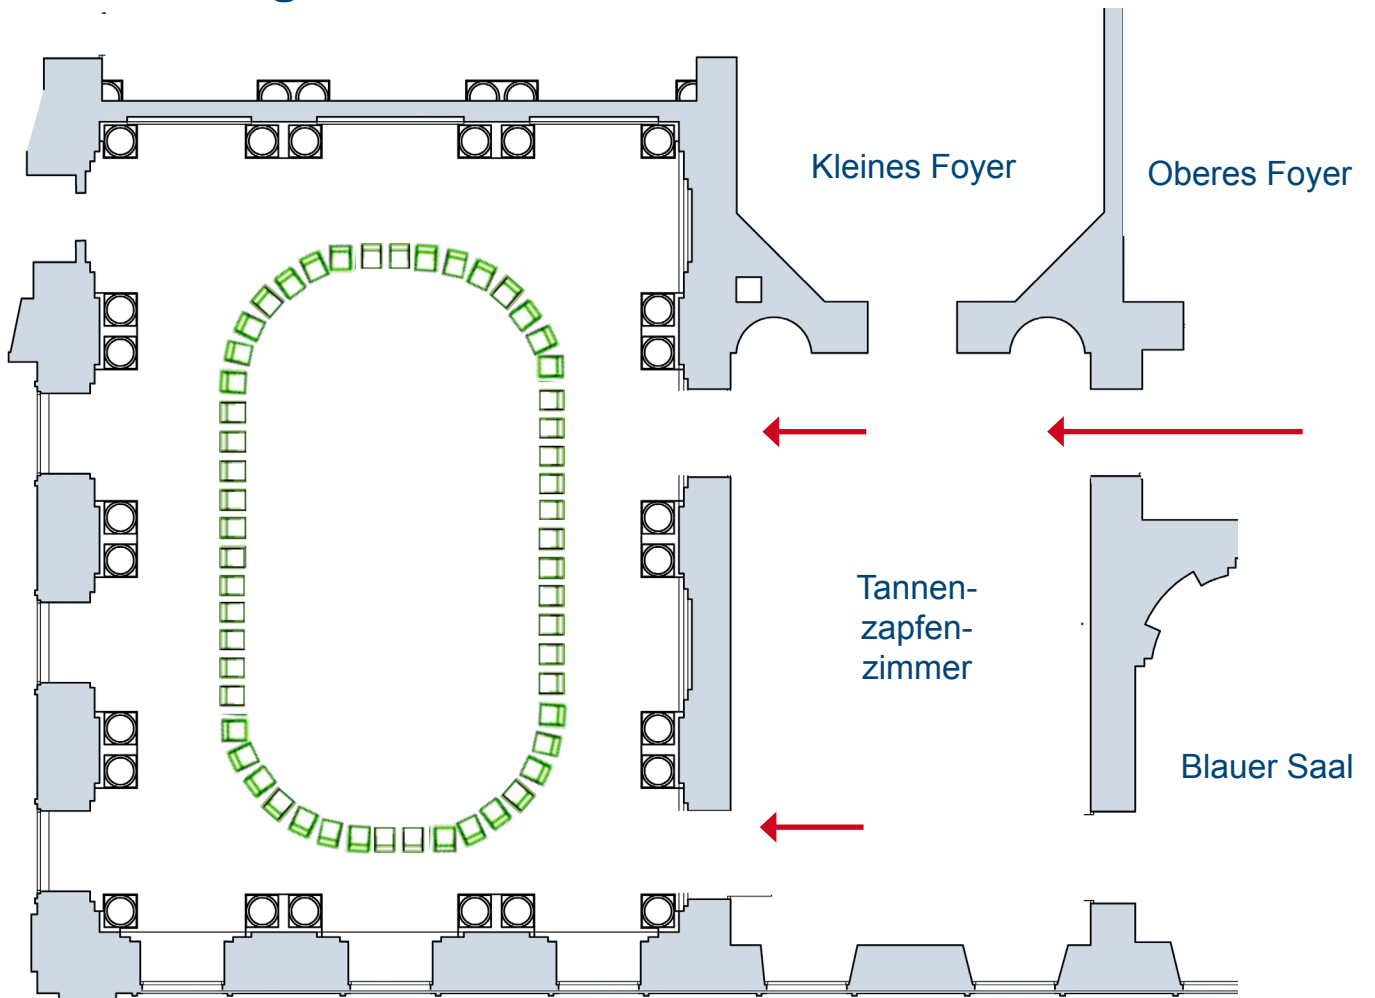

Rauminformationen

Aula | Schloss Mittelbau

Aula

Schloss, Mittelbau, 1. OG

Größe: 178 m², ca., 16,5 m x 11,5m

Bestuhlungsarten:

- Theater- | Reihenbestuhlung
- Parlamentarisch
- Empfang
- Bankett
- Stuhlkreis
- U-Form
- Carré Form
- Fischgräten

Bestuhlung: Reihen- | Theaterbestuhlung max. 198 Personen

Aula

Bestuhlung: Parlamentarisch, max. 60 Personen

Aula

Bestuhlung: Stuhlkreis, max. 100 Personen

Aula

Bestuhlung: Bankett, max. 100 Personen

Aula

Bestuhlung: Empfang, max. 80 Personen

Aula

Bestuhlung: Stuhlkreis, max. 100 Personen

Aula

Bestuhlung: U-Form, max. 60 Personen

Aula

Bestuhlung: Carré Form, max. 60 Personen