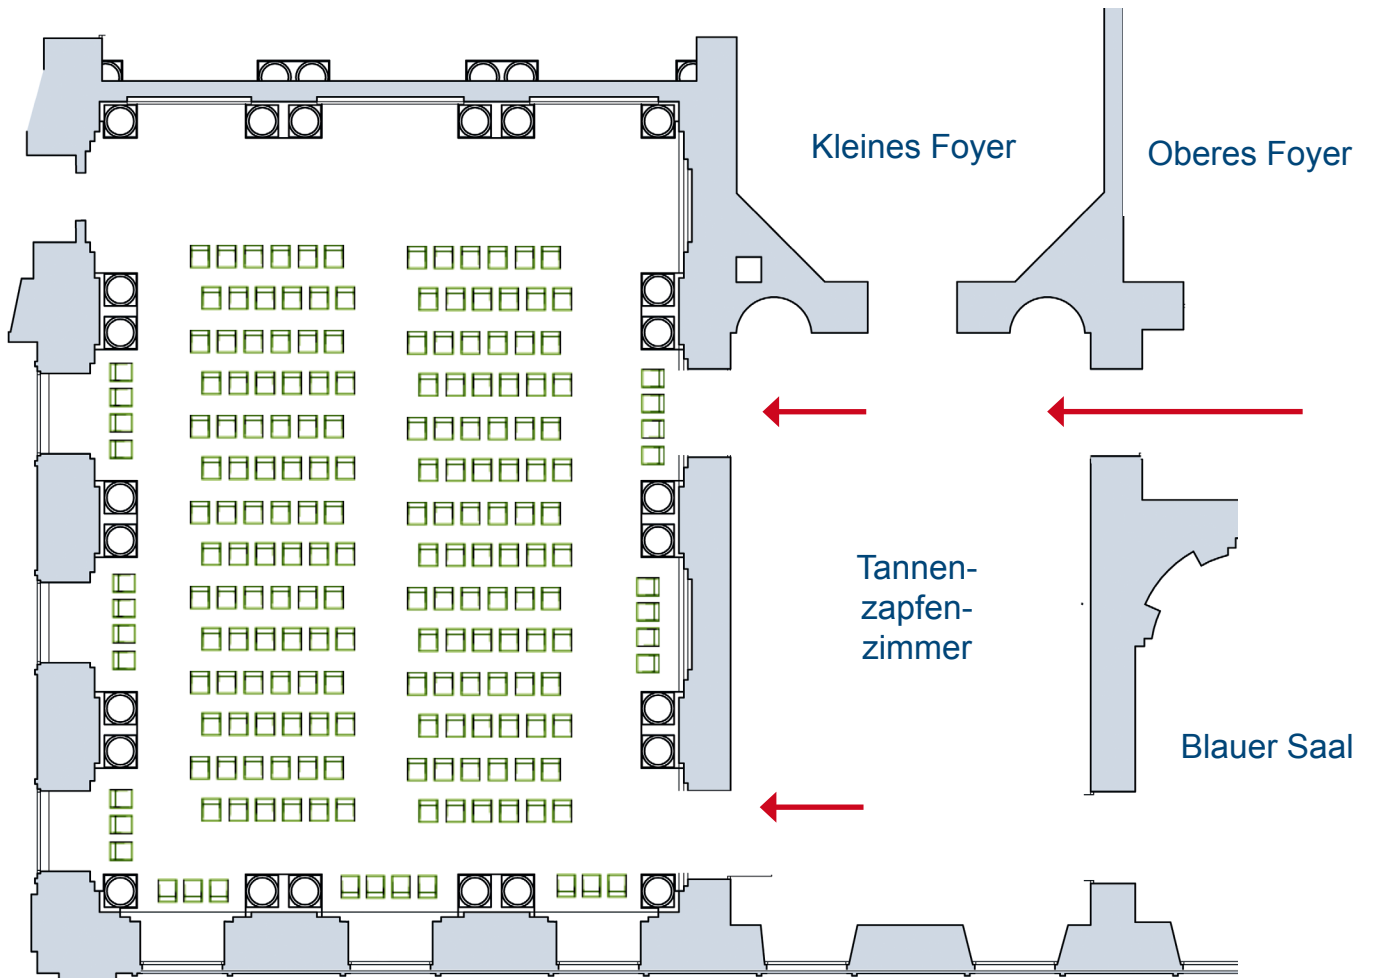

Rauminformationen

Aula | Schloss Mittelbau

Aula

Schloss, Mittelbau, 1. OG

Größe: 178 m², ca., 16,5 m x 11,5m

Bestuhlungsarten:

- Theater- | Reihenbestuhlung
- Parlamentarisch
- Empfang
- Bankett
- Stuhlkreis
- U-Form
- Carré Form
- Fischgräten

Bestuhlung: Reihen- | Theaterbestuhlung max. 198 Personen

Aula

Bestuhlung: Parlamentarisch, max. 60 Personen

Aula

Bestuhlung: Stuhlkreis, max. 100 Personen

Aula

Bestuhlung: Bankett, max. 100 Personen

Aula

Bestuhlung: Empfang, max. 80 Personen

Aula

Bestuhlung: Stuhlkreis, max. 100 Personen

Aula

Bestuhlung: U-Form, max. 60 Personen

Aula

Bestuhlung: Carré Form, max. 60 Personen