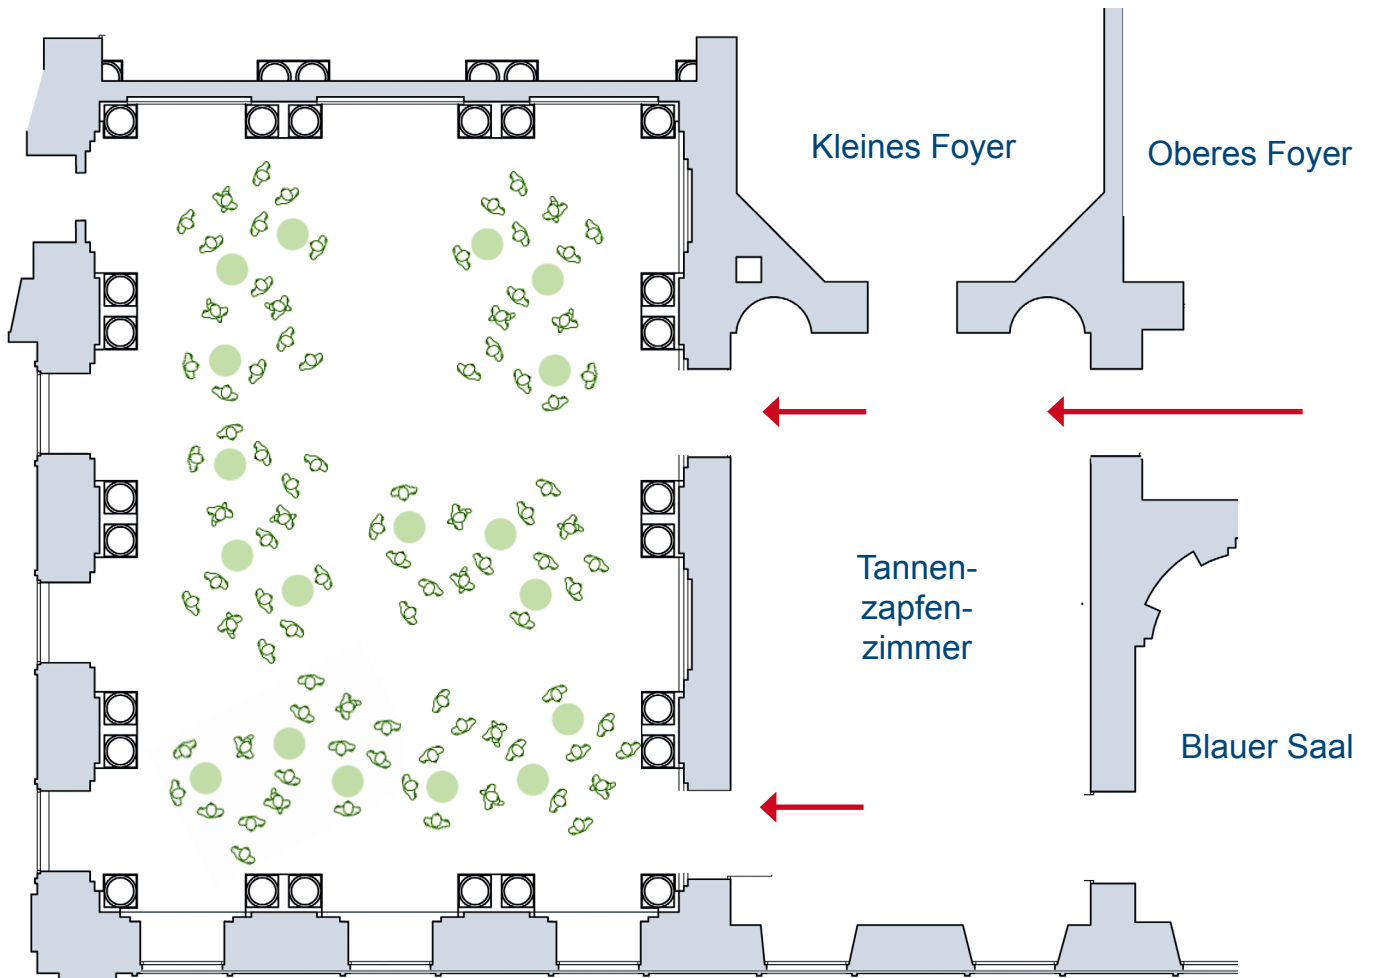

Rauminformationen

Aula | Schloss Mittelbau

Aula

Schloss, Mittelbau, 1. OG

Größe: 178 m², ca., 16,5 m x 11,5m

Bestuhlungsarten:

- Theater- | Reihenbestuhlung
- Parlamentarisch
- Empfang
- Bankett
- Stuhlkreis
- U-Form
- Carré Form
- Fischgräten

Bestuhlung: Reihen- | Theaterbestuhlung max. 198 Personen

Aula

Bestuhlung: Parlamentarisch, max. 60 Personen

Aula

Bestuhlung: Stuhlkreis, max. 100 Personen

Aula

Bestuhlung: Bankett, max. 100 Personen

Aula

Bestuhlung: Empfang, max. 80 Personen

Aula

Bestuhlung: Stuhlkreis, max. 100 Personen

Aula

Bestuhlung: U-Form, max. 60 Personen

Aula

Bestuhlung: Carré Form, max. 60 Personen