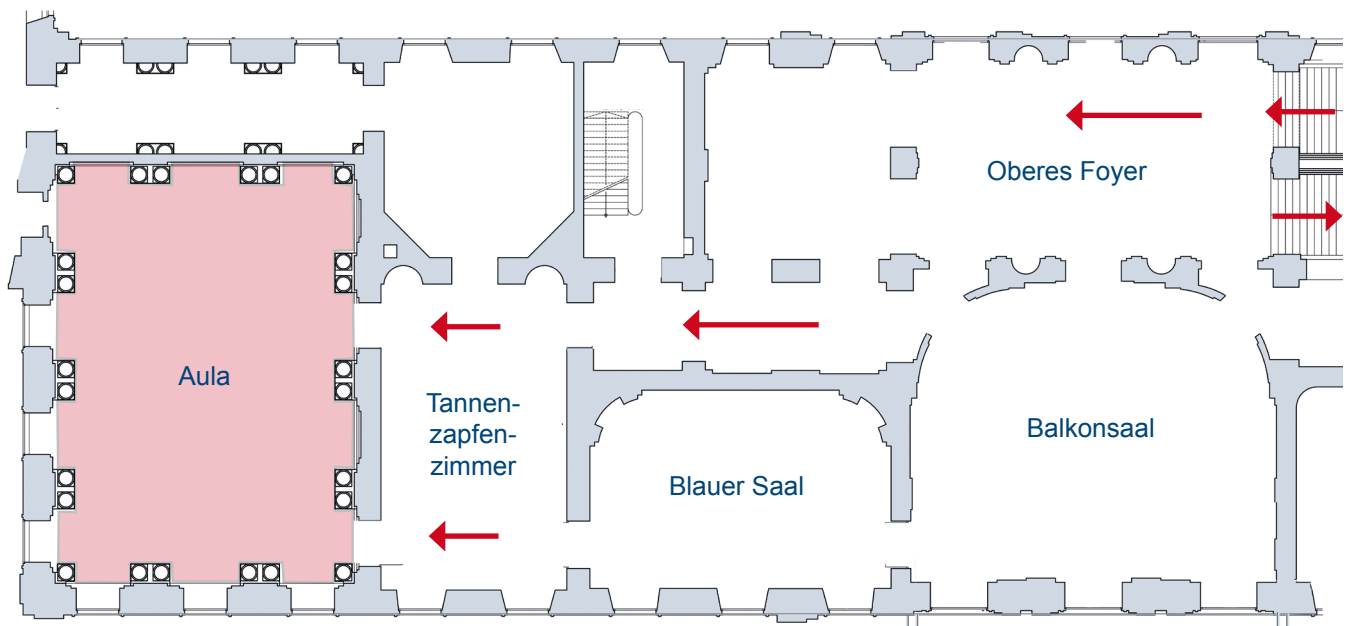

Rauminformationen

Aula | Schloss Mittelbau

Aula

Schloss, Mittelbau, 1. OG

Größe: 178 m², ca., 16,5 m x 11,5m

Bestuhlungsarten:

- Theater- | Reihenbestuhlung
- Parlamentarisch
- Empfang
- Bankett
- Stuhlkreis
- U-Form
- Carré Form
- Fischgräten

Bestuhlung: Reihen- | Theaterbestuhlung max. 198 Personen

Aula

Bestuhlung: Parlamentarisch, max. 60 Personen

Aula

Bestuhlung: Stuhlkreis, max. 100 Personen

Aula

Bestuhlung: Bankett, max. 100 Personen

Aula

Bestuhlung: Empfang, max. 80 Personen

Aula

Bestuhlung: Stuhlkreis, max. 100 Personen

Aula

Bestuhlung: U-Form, max. 60 Personen

Aula

Bestuhlung: Carré Form, max. 60 Personen