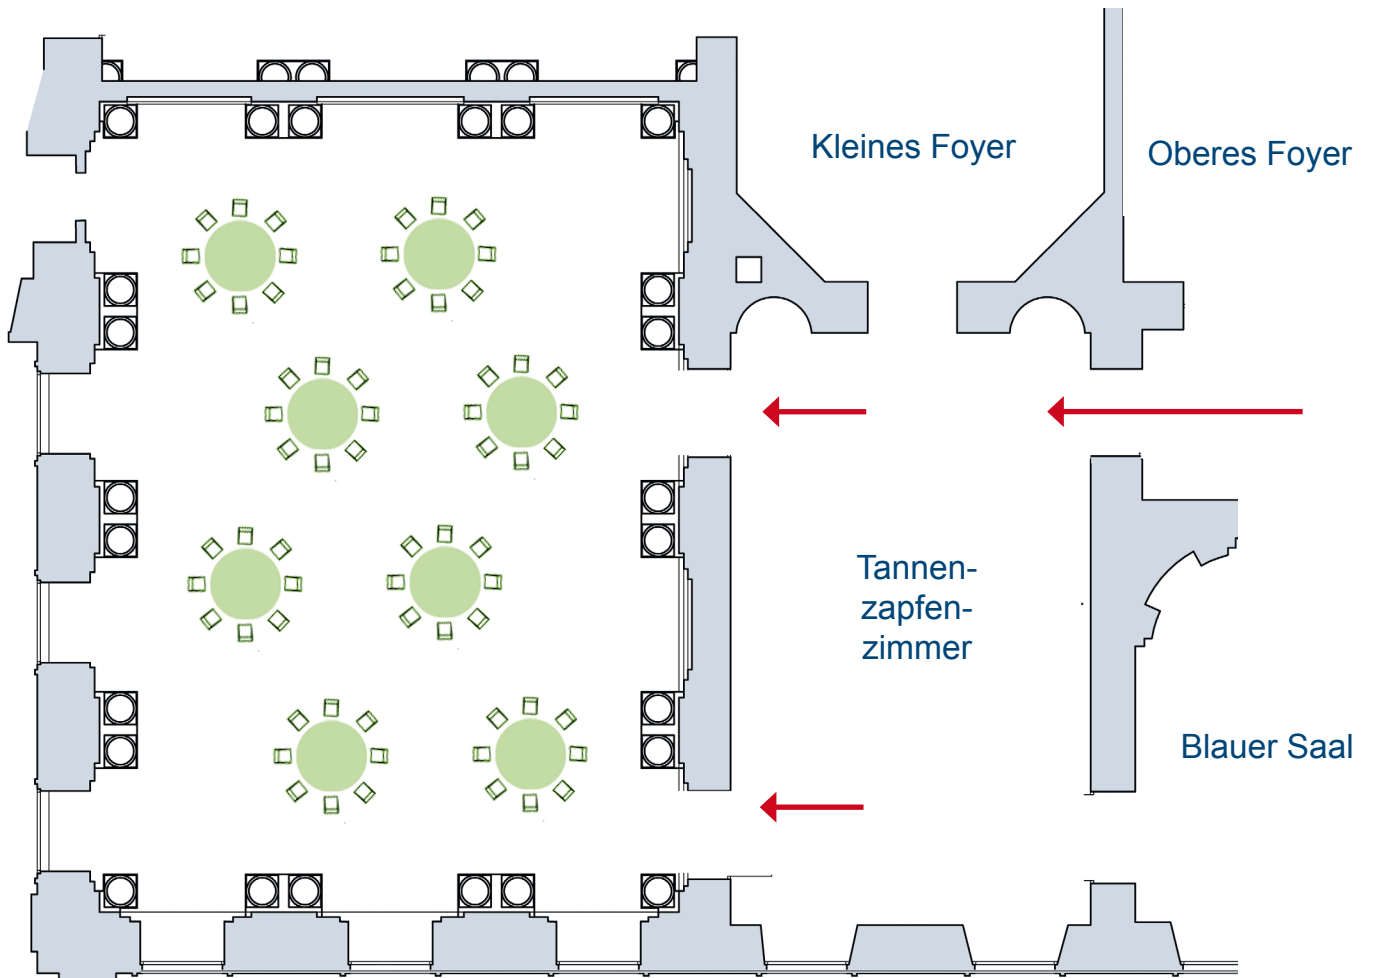

Rauminformationen

Aula | Schloss Mittelbau

Aula

Schloss, Mittelbau, 1. OG

Größe: 178 m², ca., 16,5 m x 11,5m

Bestuhlungsarten:

- Theater- | Reihenbestuhlung
- Parlamentarisch
- Empfang
- Bankett
- Stuhlkreis
- U-Form
- Carré Form
- Fischgräten

Bestuhlung, so wie angegeben, vorhanden | Hausmeisterunterstützung | Bestuhlung erfolgt durch das Institut | Für nicht benötigte Möbel, die sich im Raum befinden muss ein extra Raum mitgebucht werden

Aula

Bestuhlung: Reihen- | Theaterbestuhlung max. 198 Personen

Aula

Bestuhlung: Parlamentarisch, max. 60 Personen

Aula

Bestuhlung: Stuhlkreis, max. 100 Personen

Aula

Bestuhlung: Bankett, max. 100 Personen

Aula

Bestuhlung: Empfang, max. 80 Personen

Aula

Bestuhlung: Stuhlkreis, max. 100 Personen

Aula

Bestuhlung: U-Form, max. 60 Personen

Aula

Bestuhlung: Carré Form, max. 60 Personen