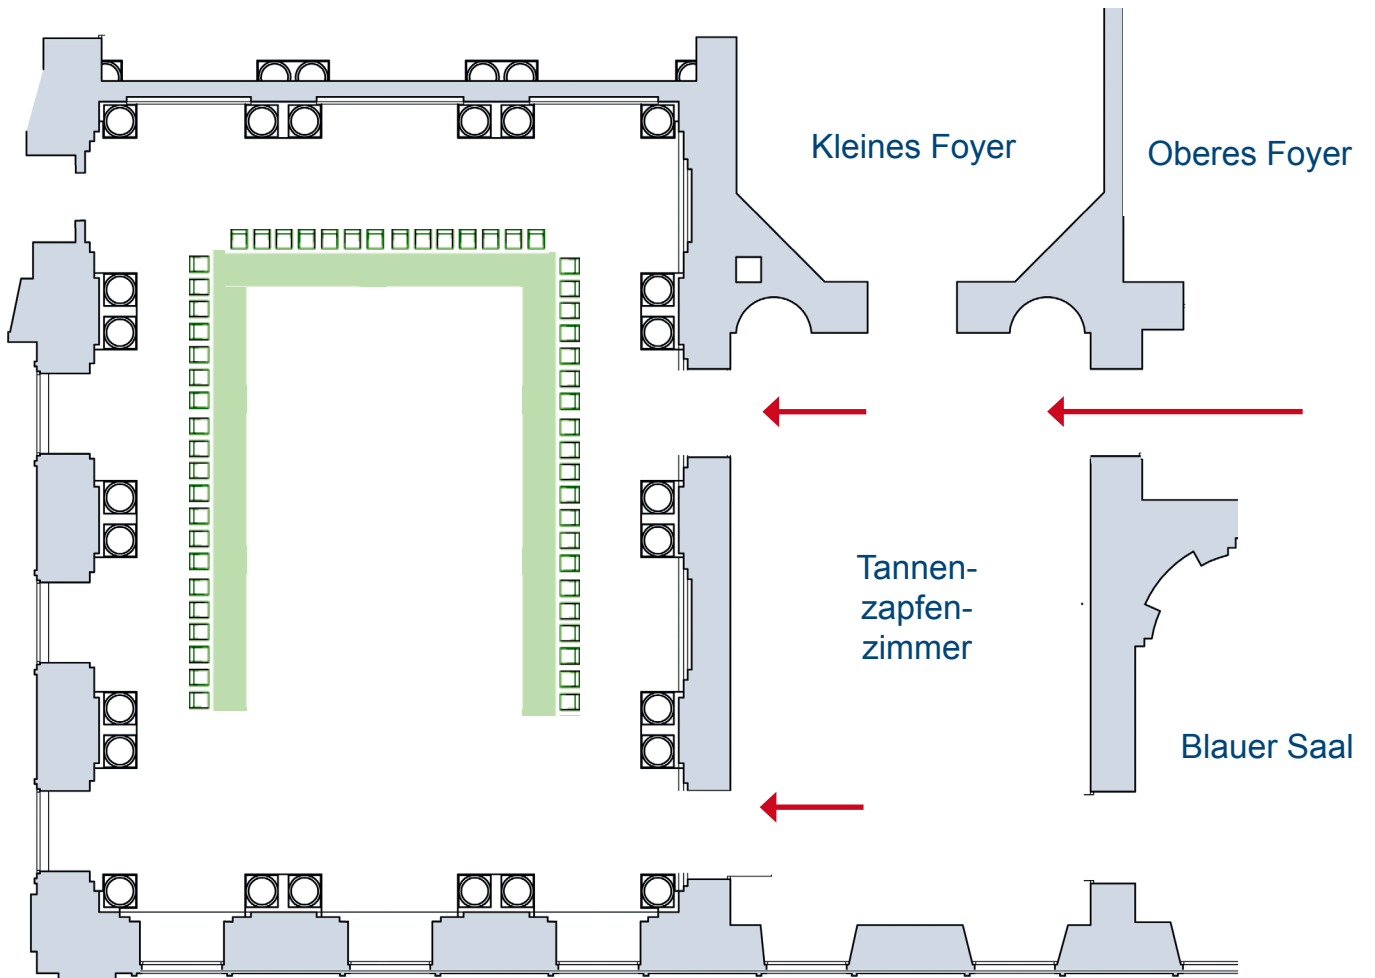

Rauminformationen

Aula | Schloss Mittelbau

Aula

Schloss, Mittelbau, 1. OG

Größe: 178 m², ca., 16,5 m x 11,5m

Bestuhlungsarten:

- Theater- | Reihenbestuhlung
- Parlamentarisch
- Empfang
- Bankett
- Stuhlkreis
- U-Form
- Carré Form
- Fischgräten

Bestuhlung: Reihen- | Theaterbestuhlung max. 198 Personen

Aula

Bestuhlung: Parlamentarisch, max. 60 Personen

Aula

Bestuhlung: Stuhlkreis, max. 100 Personen

Aula

Bestuhlung: Bankett, max. 100 Personen

Aula

Bestuhlung: Empfang, max. 80 Personen

Aula

Bestuhlung: Stuhlkreis, max. 100 Personen

Aula

Bestuhlung: U-Form, max. 60 Personen

Aula

Bestuhlung: Carré Form, max. 60 Personen