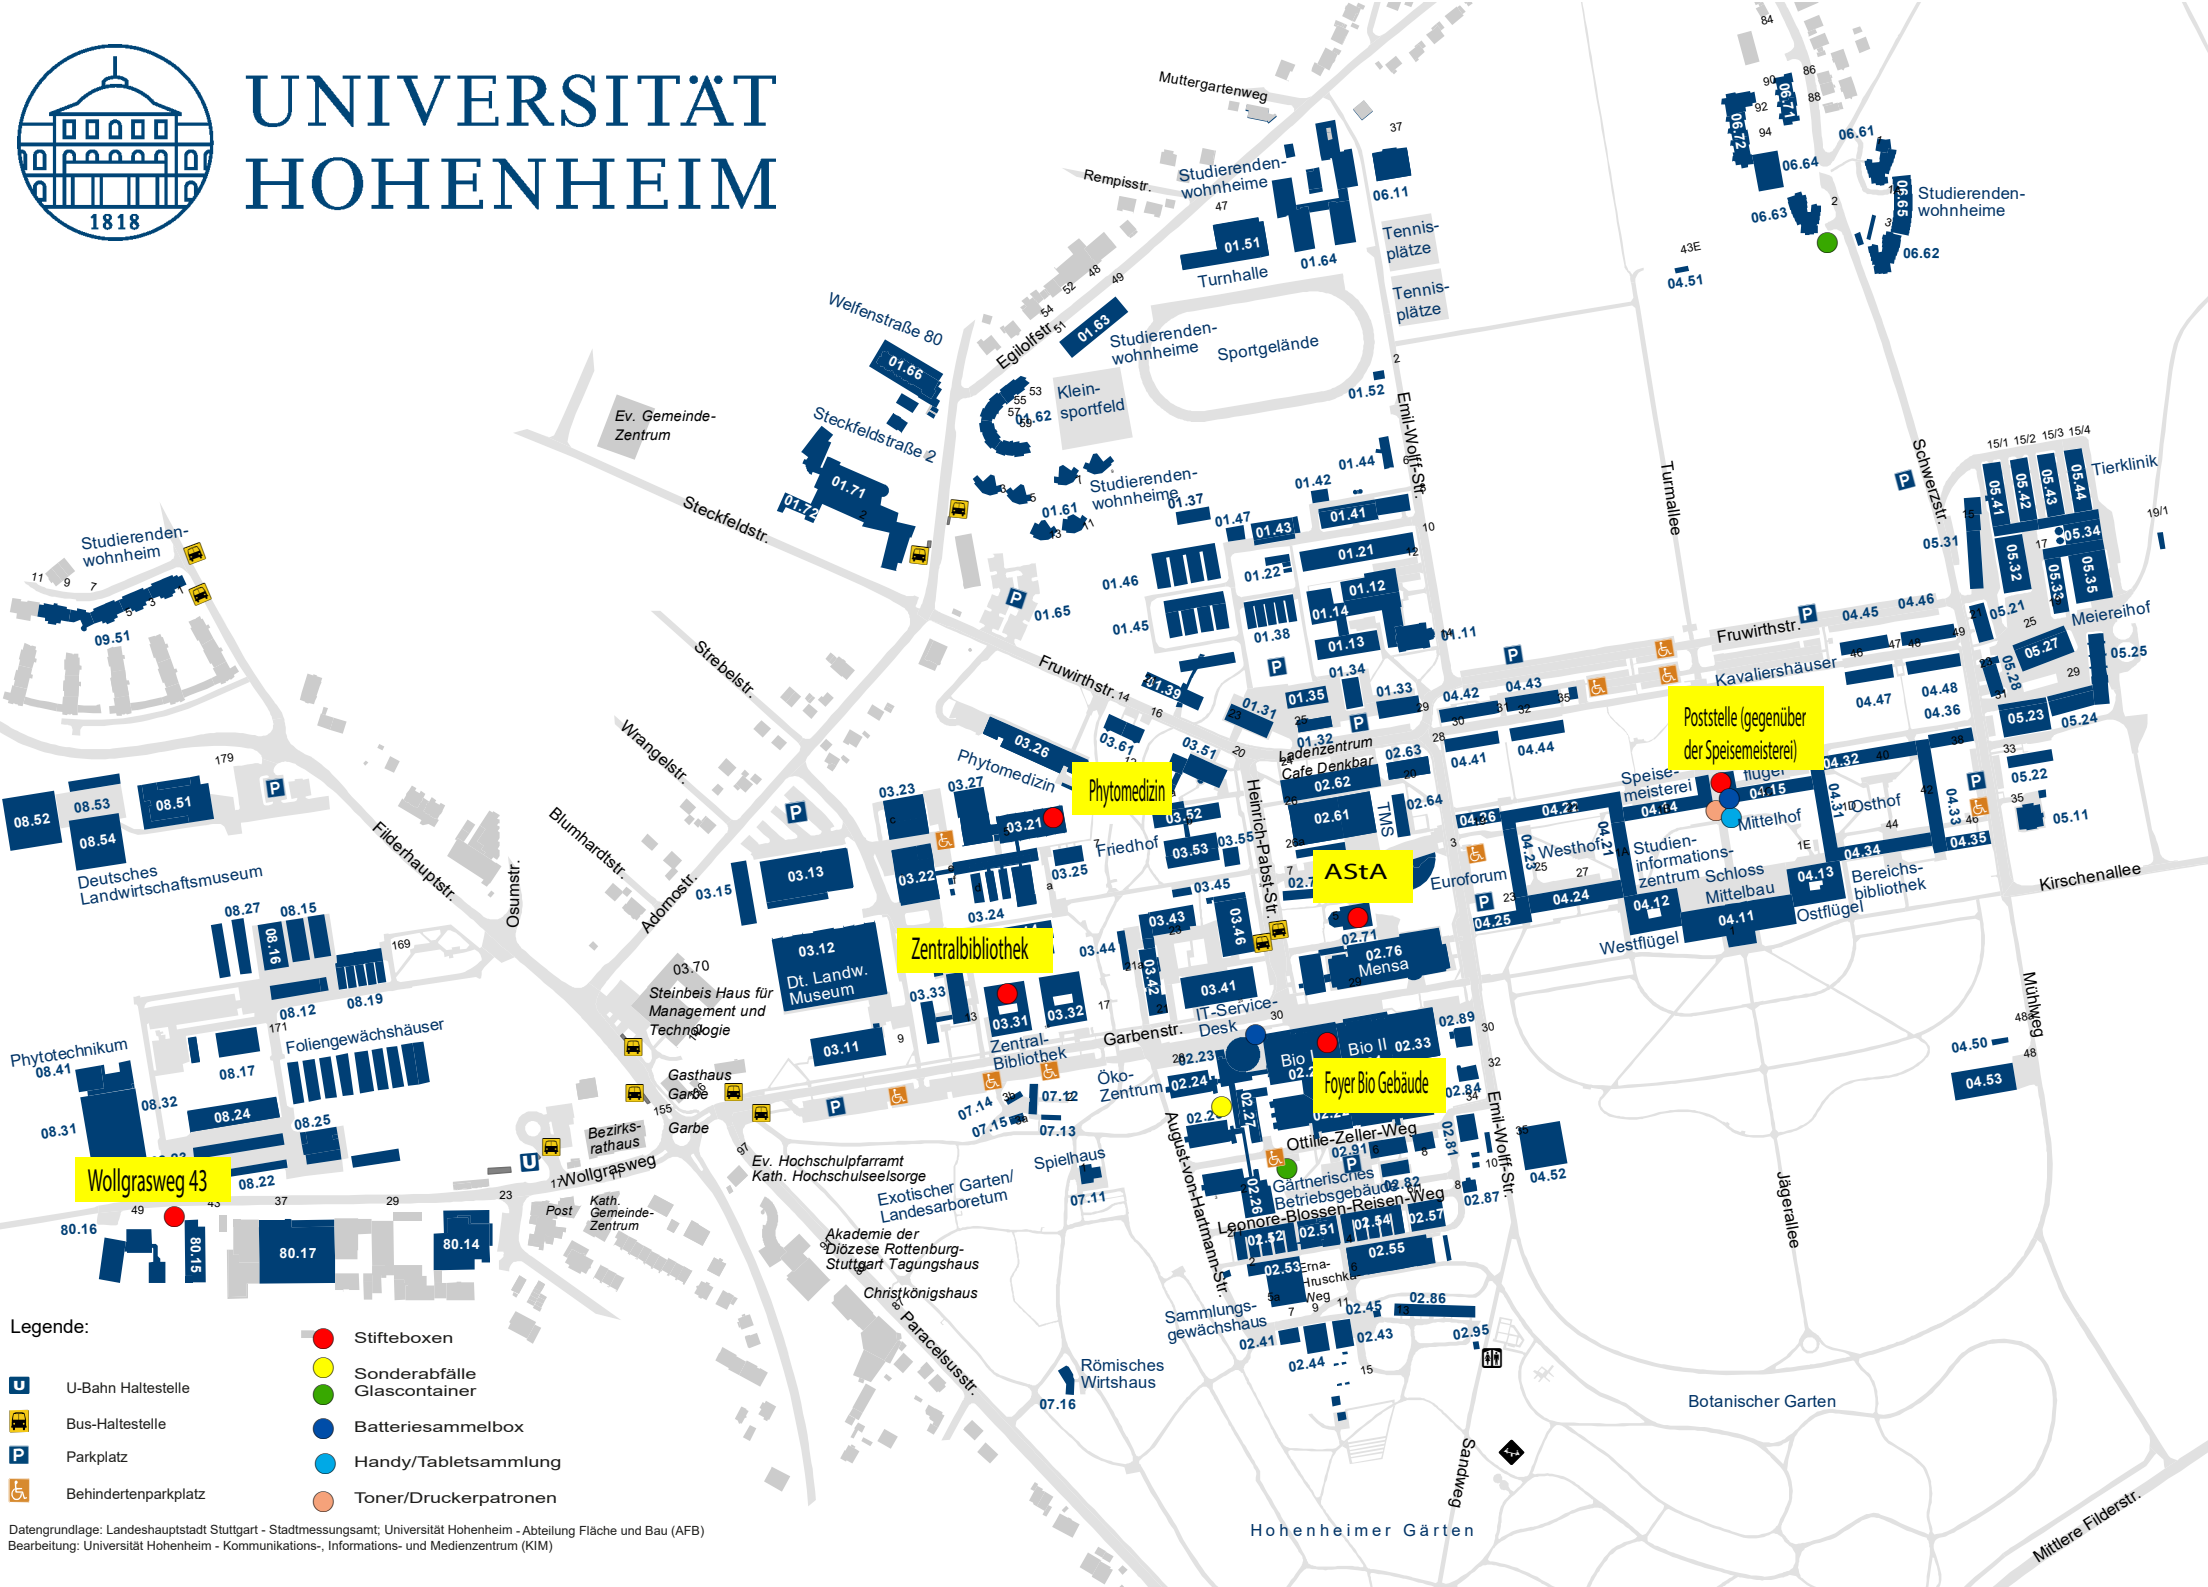

UNIVERSITÄT HOHENHEIM

1. Legende:
2. Stifteboxen
   - Sonderabfälle Glascontainer
   - Batteriesammelbox
   - Handy/Tabletsammlung
   - Toner/Druckerpatronen
   - U-Bahn Haltestelle
   - Bus-Haltestelle
   - Parkplatz
   - Behindertenparkplatz