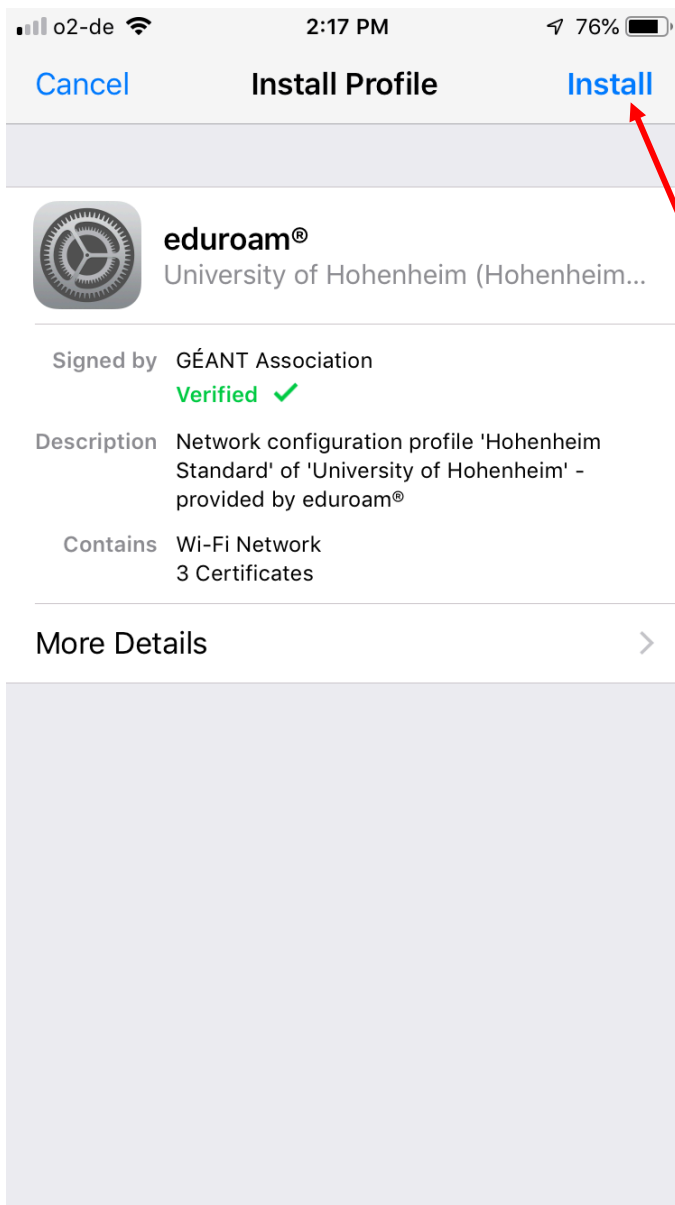

Allow access to your settings.

In den neuesten iOS Versionen bitte auf „Profil geladen“ tippen; bei älteren Versionen die Konfiguration auf der nächsten Seite fortsetzen und diese Seite überspringen.

In the latest iOS versions please tap on "Profile loaded"; for older versions please continue the configuration on the next page and skip this page.

## Kommunikations-, Informations- und Medienzentrum (KIM)

In älteren Versionen von iOS; Wenn Sie den Schritt auf der vorigen Seite durchgeführt haben, können Sie diese Seite überspringen.

In older versions of iOS (<16.x); If you have done the step in the previous page, you can skip this page.

5b

Unter Profil finden Sie „eduroam“ welches Sie installieren müssen.

You'll find eduroam under „Profile“.

Tippen Sie jetzt auf Profil „installieren“.

To install the Profile, tip on “Install”.

Gehen Sie in die WLAN-Einstellungen und versuchen Sie eine Verbindung mit dem Netzwerk eduroam herzustellen.