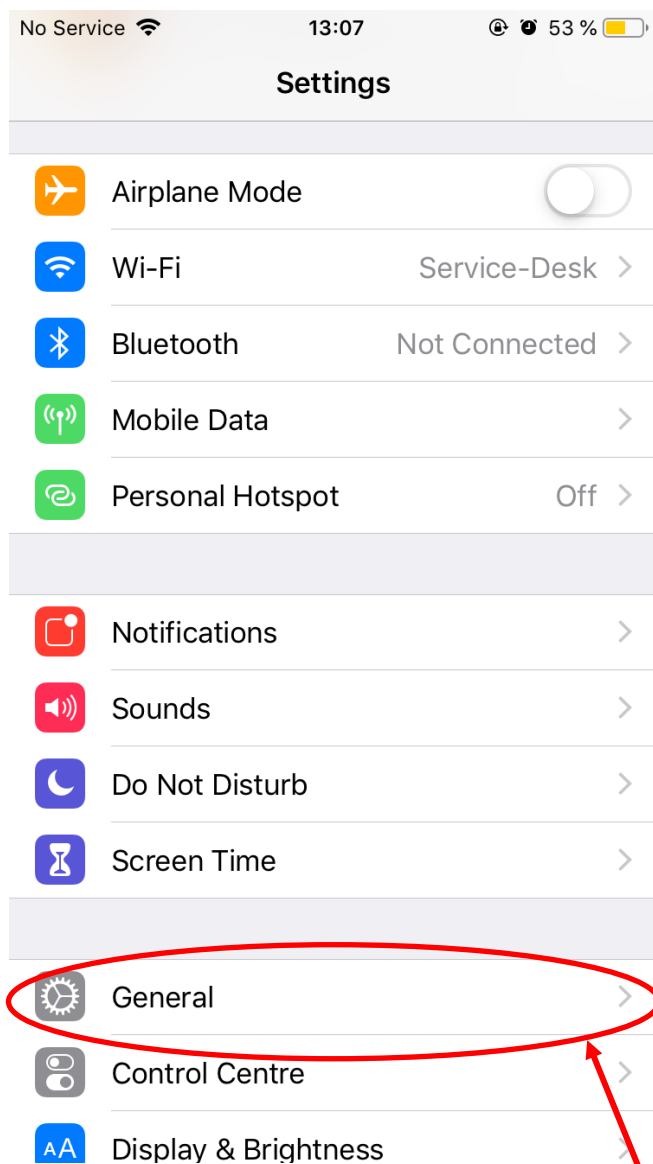

 Apple iOS mobile devices

*Choose another installer to download*

eduroam CAT - Release CAT-2.0.1 | [eduroam® Privacy Notice](#) | GEANT | European Commission Communications Networks

Erlauben Sie den Zugriff auf Ihre Einstellungen.

Allow access to your settings.

In den neuesten iOS Versionen bitte auf „Profil geladen“ tippen; bei älteren Versionen die Konfiguration auf der nächsten Seite fortsetzen und diese Seite überspringen.

In the latest iOS versions please tap on "Profile loaded"; for older versions please continue the configuration on the next page and skip this page.

## Kommunikations-, Informations- und Medienzentrum (KIM)

In älteren Versionen von iOS; Wenn Sie den Schritt auf der vorigen Seite durchgeführt haben, können Sie diese Seite überspringen.

In older versions of iOS (<16.x); If you have done the step in the previous page, you can skip this page.

5b

Unter Profil finden Sie „eduroam“ welches Sie installieren müssen.

You'll find eduroam under „Profile“.

Tippen Sie jetzt auf Profil „installieren“.

To install the Profile, tip on “Install”.

Gehen Sie in die WLAN-Einstellungen und versuchen Sie eine Verbindung mit dem Netzwerk eduroam herzustellen.