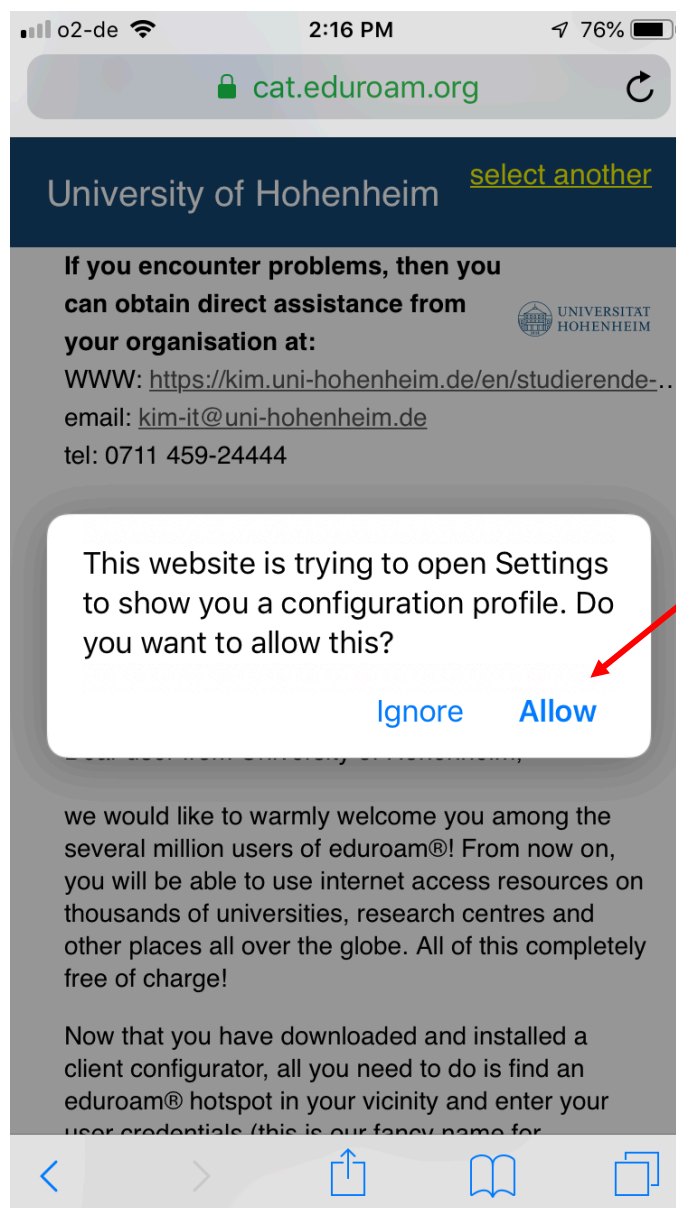

 Apple iOS mobile devices

*Choose another installer to download*

eduroam CAT - Release CAT-2.0.1 | [eduroam® Privacy Notice](#) | GEANT | European Commission Communications Networks

Erlauben Sie den Zugriff auf Ihre Einstellungen.

Allow access to your settings.

In den neuesten iOS Versionen bitte auf „Profil geladen“ tippen; bei älteren Versionen die Konfiguration auf der nächsten Seite fortsetzen und diese Seite überspringen.

In the latest iOS versions please tap on "Profile loaded"; for older versions please continue the configuration on the next page and skip this page.