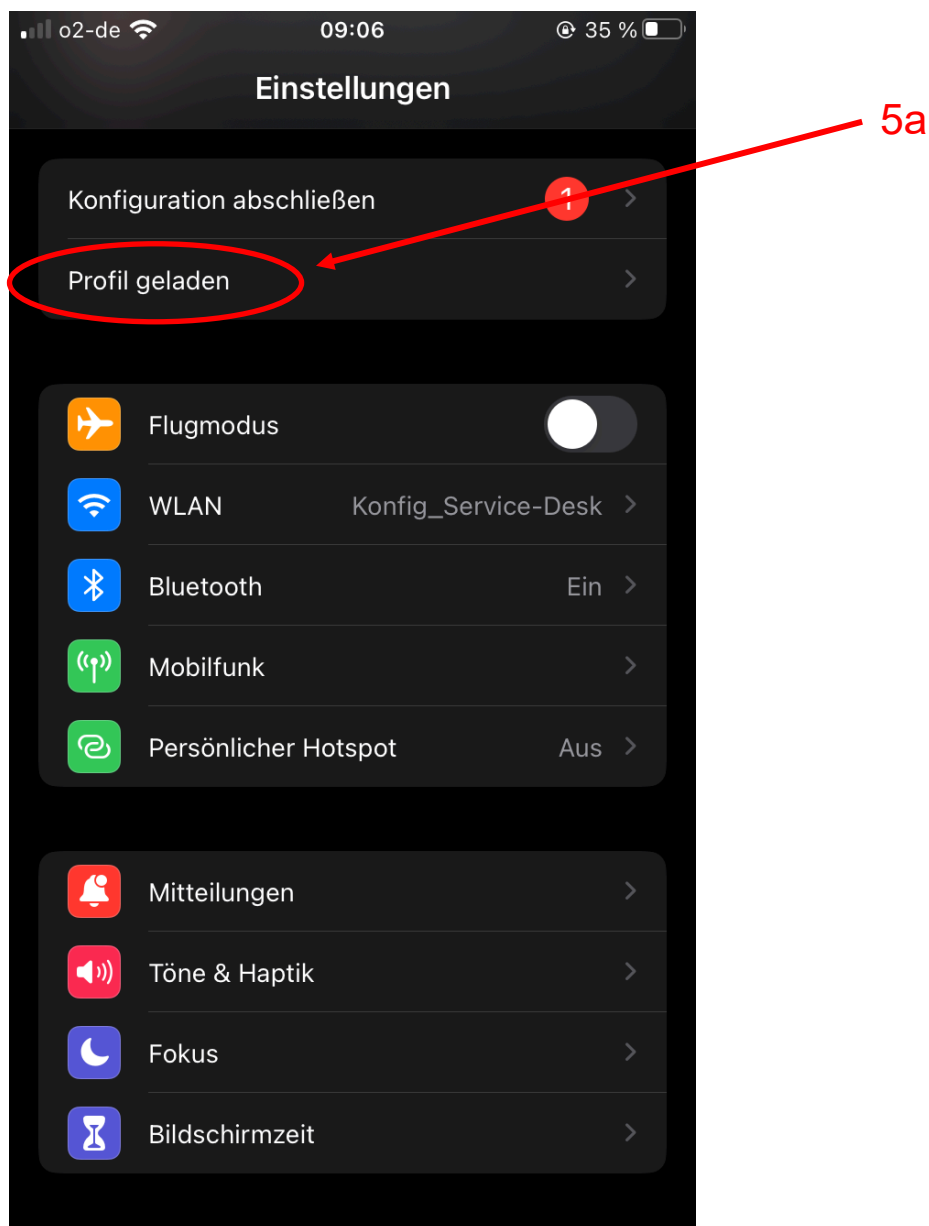

 Apple iOS mobile devices

*Choose another installer to download*

eduroam CAT - Release CAT-2.0.1 | [eduroam® Privacy Notice](#) | GEANT | European Commission Communications Networks

Erlauben Sie den Zugriff auf Ihre Einstellungen.

Allow access to your settings.

In den neuesten iOS Versionen bitte auf „Profil geladen“ tippen; bei älteren Versionen die Konfiguration auf der nächsten Seite fortsetzen und diese Seite überspringen.

In the latest iOS versions please tap on "Profile loaded"; for older versions please continue the configuration on the next page and skip this page.