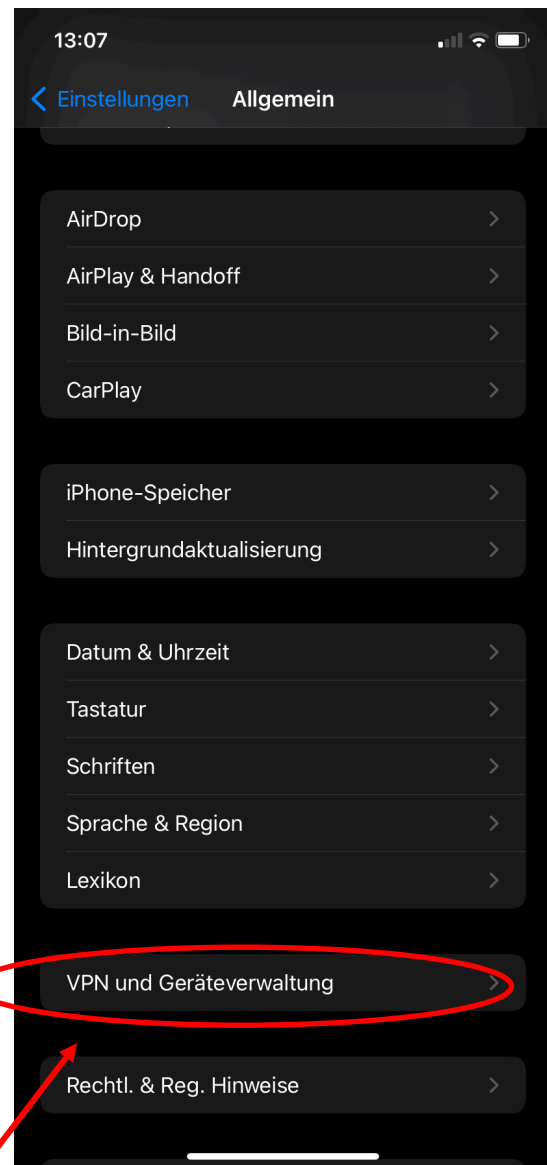

Kommunikations-, Informations- und Medienzentrum (KIM)

In älteren Versionen von iOS; Wenn Sie den Schritt auf der vorigen Seite durchgeführt haben, können Sie diese Seite überspringen.

In older versions of iOS (<16.x); If you have done the step in the previous page, you can skip this page.

5b

Unter Profil finden Sie „eduroam“ welches Sie installieren müssen.

You'll find eduroam under „Profile“.