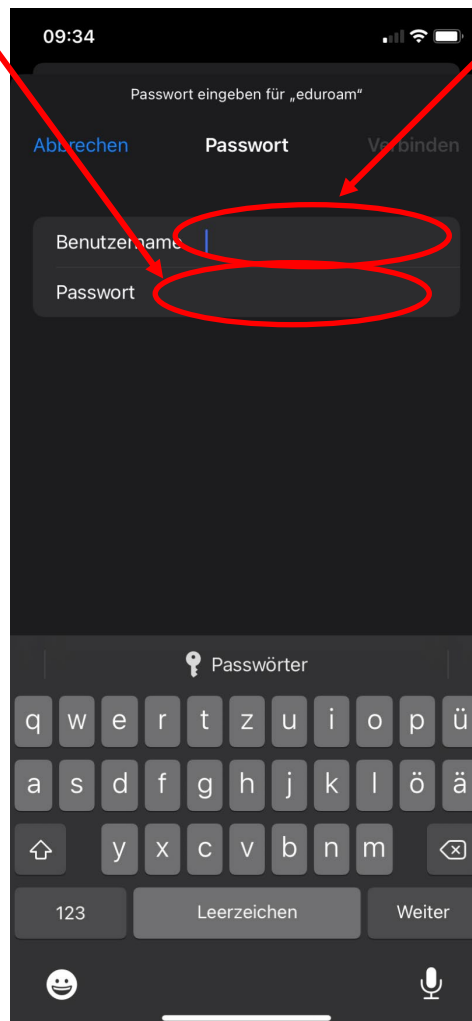

Kommunikations-, Informations- und Medienzentrum (KIM)

Geben Sie im nächsten Schritt **Ihren Hohenheimer Benutzernamen** sowie **Ihr Hohenheimer Passwort** ein und klicken danach auf die Schaltfläche „Installieren“.

In the next step enter the username of **your Hohenheim account** and the **associated password** and then click “Installieren”.

Achtung / Attention:

Hier handelt es sich unter „Benutzername“ um / Please use in „username“:

benutzername@uni-hohenheim.de

username@uni-hohenheim.de

Bitte benutzen Sie unter „Benutzername“ nicht ihre E-Mail-Adresse!

Do NOT use in “username” your mailing address!

Notiz: Ihr „Benutzername“ und Passwort sind dieselben, die Sie auch für andere Dienste der Uni verwenden, z. B. ILIAS, VPN, oder Webmail.

Note: Username and password are the same, which your user for other services such as ILIAS, VPN or webmail.