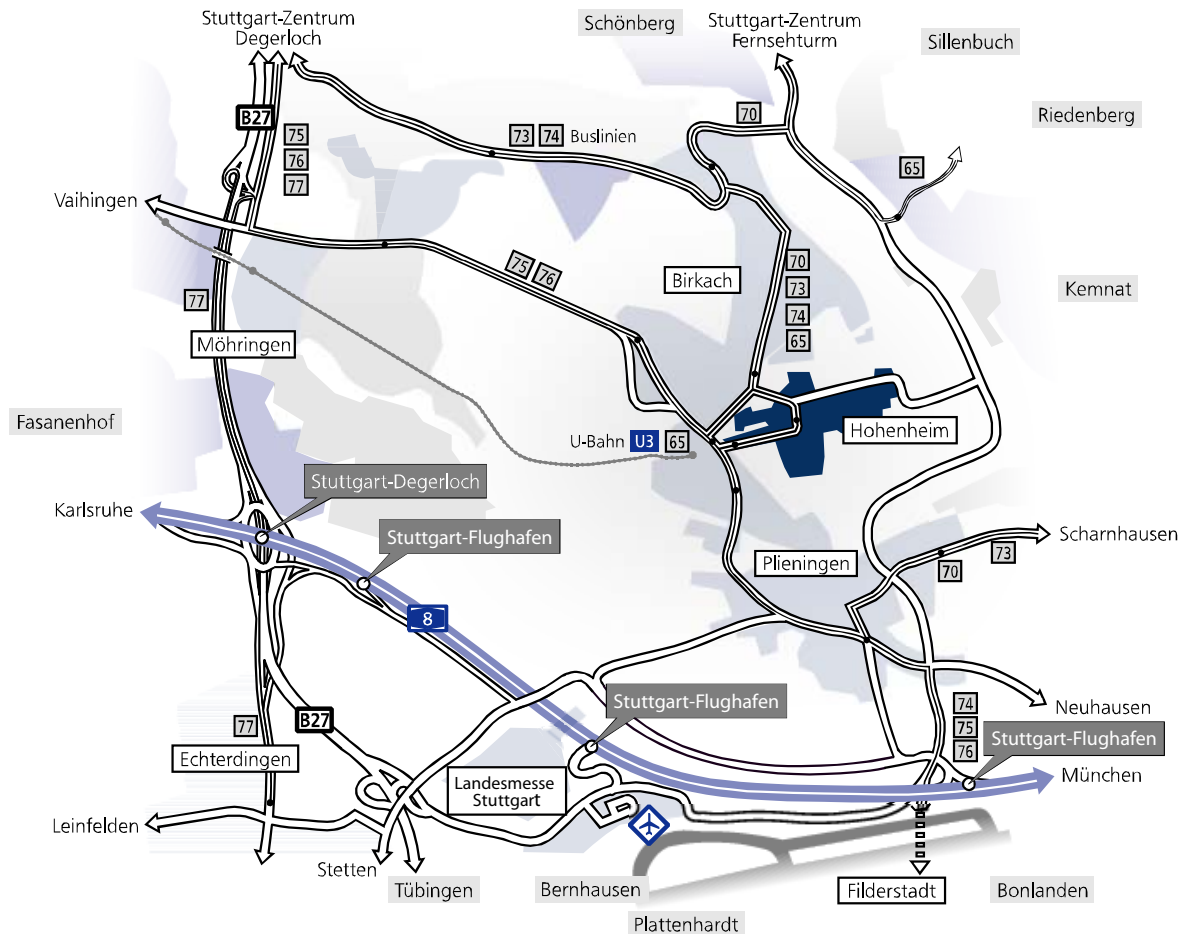

## Anfahrtsbeschreibung / How to reach us

#### Aus Richtung Stuttgart-Zentrum:

Von der B 14 (Konrad-Adenauer-Straße) kommend, am Charlottenplatz (nähe Schloss) auf die B 27 (Charlottenstraße) einbiegen, geradeaus halten. Straße wird im Verlauf vierspurig, Ausfahrt S- Hohenheim. Der Beschilderung S-Plieningen/S-Hohenheim über mehrere Kilometer folgen bis S-Plieningen erreicht wird. Nach links zur Universität Hohenheim abbiegen. Straßenverlauf folgen, an der nächsten Möglichkeit rechts abbiegen. Straßenverlauf weiter folgen bis die Parkplätze erreicht werden.

#### Aus Richtung München:

Autobahn A8, Ausfahrt Stuttgart-Flughafen/S-Hohenheim, rechts einordnen und der Beschilderung S-Hohenheim folgen. Nach ca. 4 km links abbiegen zur Universität Hohenheim. Dem Straßenverlauf folgen bis nach einer scharfen Links-Kurve die Parkplätze erreicht werden.

#### Coming from Munich:

Motorway A8, exit Stuttgart-Flughafen/S-Hohenheim, keep right and follow signs towards S-Hohenheim. After approx. 4 km turn left towards Hohenheim university. After a sharp bend you will reach the university car park.